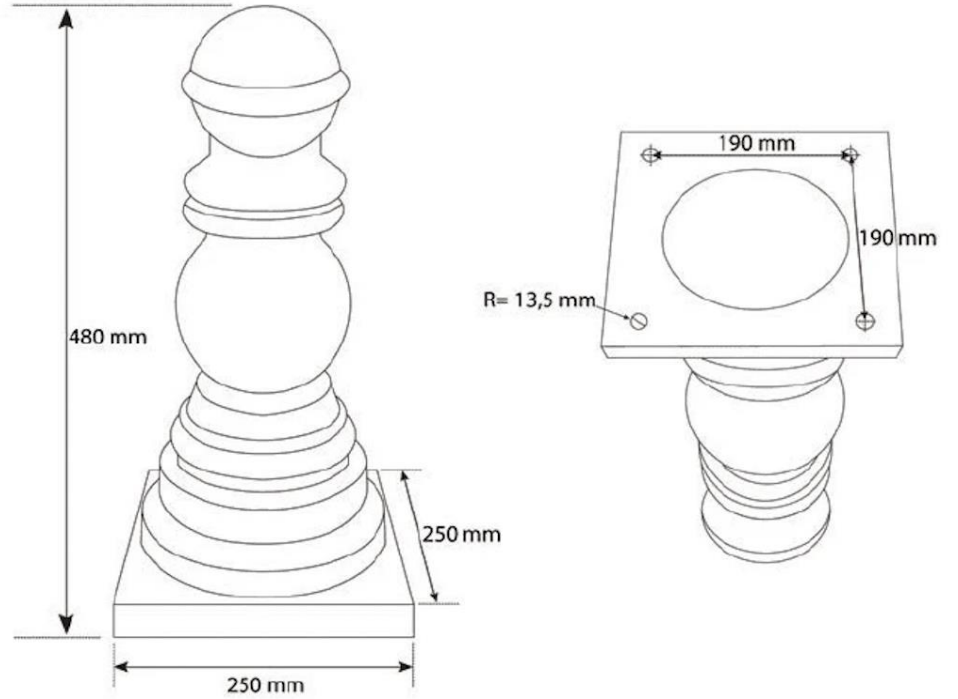

SINIR ELEMANLARI

H:480 mm KOMPOZİT SINIR ELEMANI

Ürün Kodu Product Code	Ölçüler Dimensions			Yük Sınıfı Class	Ağırlık Weight
	A	B	H		
LD-804	250	250	480	-	12 ±1 KG

Karlıbayır Mah. Karadağ Cad. No:50/1
Arnavutköy / İSTANBUL