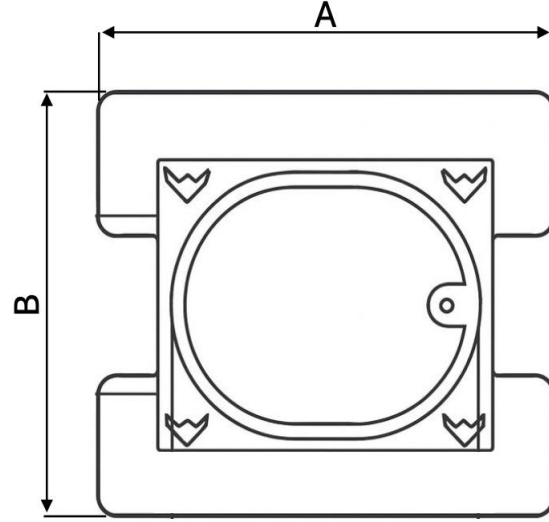

DOĞALGAZ BACA KAPAKLARI

360*210 mm DOĞALGAZ BACA KAPAĞI

Ürün Kodu Product Code	Ölçüler Dimensions			Yük Sınıfı Class	Ağırlık Weight
	A	B	H		
LD-905	360	210	120	D400	21 ±2 KG

LEON DÖKÜM

Karlıbayır Mah. Karadağ Cad. No:50/1
Arnavutköy / İSTANBUL