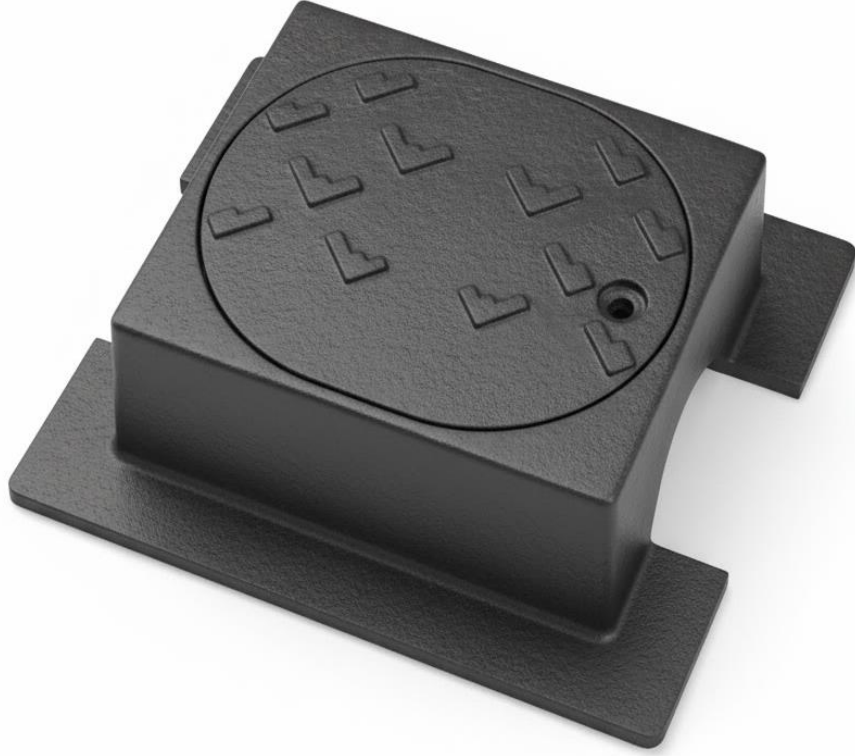

DOĞALGAZ BACA KAPAKLARI

360*210 mm DOĞALGAZ BACA KAPAĞI

Ürün Kodu Product Code	Ölçüler Dimensions			Yük Sınıfı Class	Ağırlık Weight
	A	B	H		
LD-905	360	210	120	D400	21 ±2 KG

LEON DÖKÜM

Karlıbayır Mah. Karadağ Cad. No:50/1
Arnavutköy / İSTANBUL