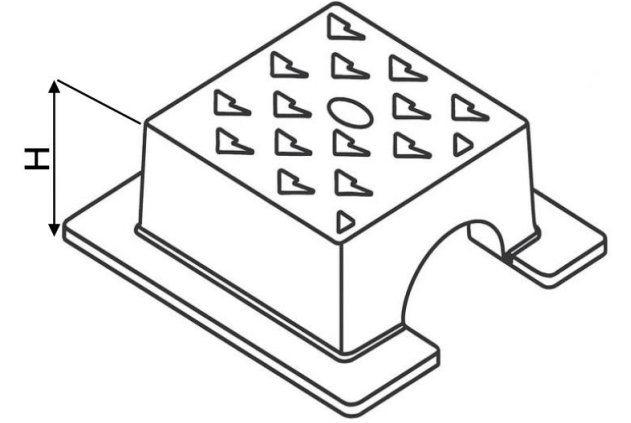

DOĞALGAZ BACA KAPAKLARI

360*210 mm DOĞALGAZ BACA KAPAĞI

Ürün Kodu Product Code	Ölçüler Dimensions			Yük Sınıfı Class	Ağırlık Weight
	A	B	H		
LD-905	360	210	120	D400	21 ±2 KG

LEON DÖKÜM

Karlıbayır Mah. Karadağ Cad. No:50/1
Arnavutköy / İSTANBUL