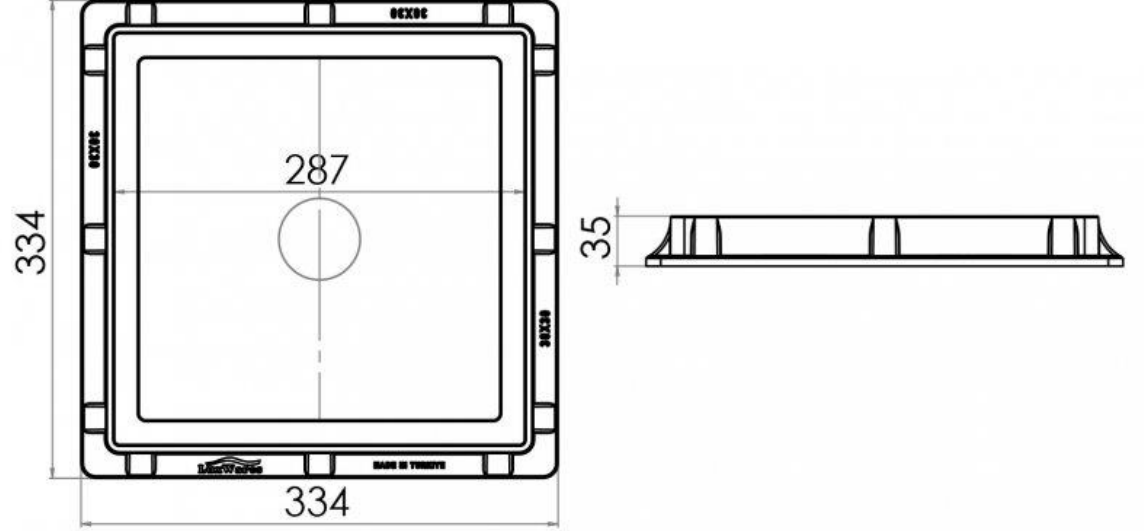

PLASTİK ALTYAPI ÜRÜNLERİ

300*300 mm PLASTİK KARE KAPAK

Ürün Kodu Product Code	Ölçüler Dimensions			Yük Sınıfı Class	Ağırlık Weight
	A	B	H		
LD-620	300	300	35	A15	1,5 KG

Karlıbayır Mah. Karadağ Cad. No:50/1
Arnavutköy / İSTANBUL