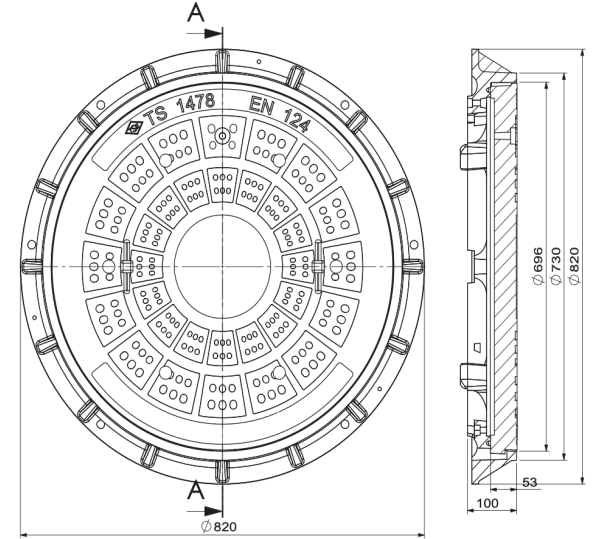

KOMPOZİT ALTYAPI ÜRÜNLERİ

Ø800 mm KOMPOZİT RÖGAR KAPAKLARI

Ürün Kodu Product Code	Ölçüler Dimensions			Yük Sınıfı Class	Ağırlık Weight
	Ø(A) Dış Çap	Ø(B) İç Çap	H		
LD-524	820	695	50	A15	21 KG
LD-525	820	695	100	B125	30 KG
LD-526	820	695	100	C250	37 KG
LD-527	820	695	100	D400	46 KG