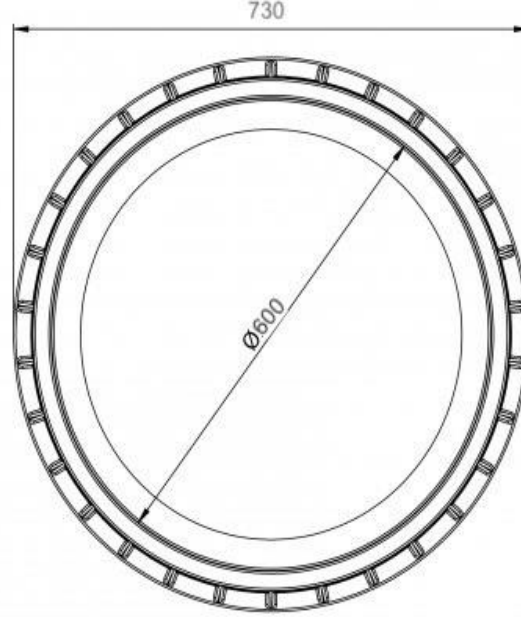

PLASTİK ALTYAPI ÜRÜNLERİ

Ø600 PLASTİK ÇERÇEVE YUVARLAK KAPAK

Ürün Kodu Product Code	Ölçüler Dimensions			Yük Sınıfı Class	Ağırlık Weight
	Ø(A) Dış Çap	Ø(B) Dış Çap	H		
LD-633	730	600	70	A15	7,5 KG

LEON DÖKÜM