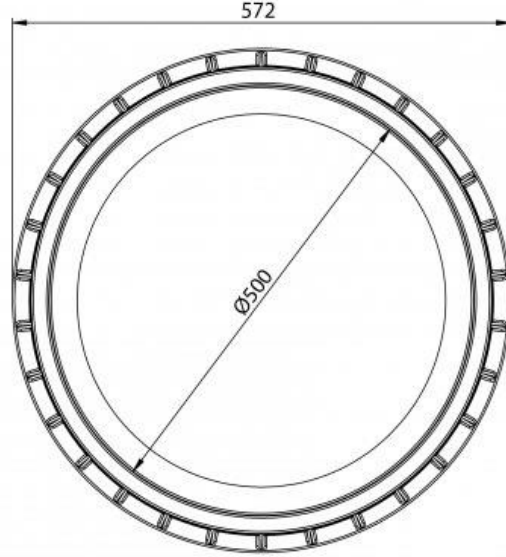

## Ø500 PLASTİK ÇERÇEVE YUVARLAK KAPAK

Ürün Kodu Product Code	Ölçüler Dimensions			Yük Sınıfı Class	Ağırlık Weight
	Ø(A) Dış Çap	Ø(B) Dış Çap	H		
LD-632	572	500	62	A15	6 KG

LEON DÖKÜM

Karlıbayır Mah. Karadağ Cad. No:50/1  
Arnavutköy / İSTANBUL