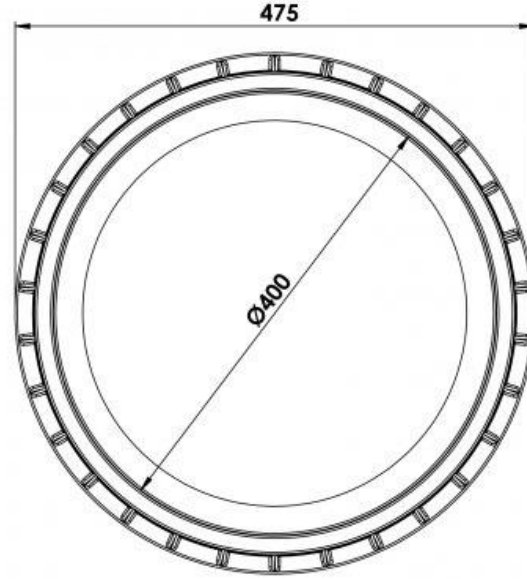

PLASTİK ALTYAPI ÜRÜNLERİ

Ø400 PLASTİK ÇERÇEVE YUVARLAK KAPAK

| Ürün Kodu Product Code | Ölçüler Dimensions | | | Yük Sınıfı Class | Ağırlık Weight |
|---------------------------|--------------------|--------------|----|---------------------|-------------------|
| | Ø(A) Dış Çap | Ø(B) Dış Çap | H | | |
| LD-631 | 475 | 400 | 62 | A15 | 4,5 KG |