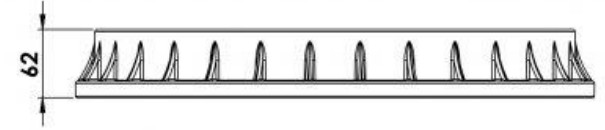

PLASTİK ALTYAPI ÜRÜNLERİ

Ø400 PLASTİK ÇERÇEVE YUVARLAK KAPAK

| Ürün Kodu Product Code | Ölçüler Dimensions | | | Yük Sınıfı Class | Ağırlık Weight |
|---------------------------|--------------------|--------------|----|---------------------|-------------------|
| | Ø(A) Dış Çap | Ø(B) Dış Çap | H | | |
| LD-631 | 475 | 400 | 62 | A15 | 4,5 KG |