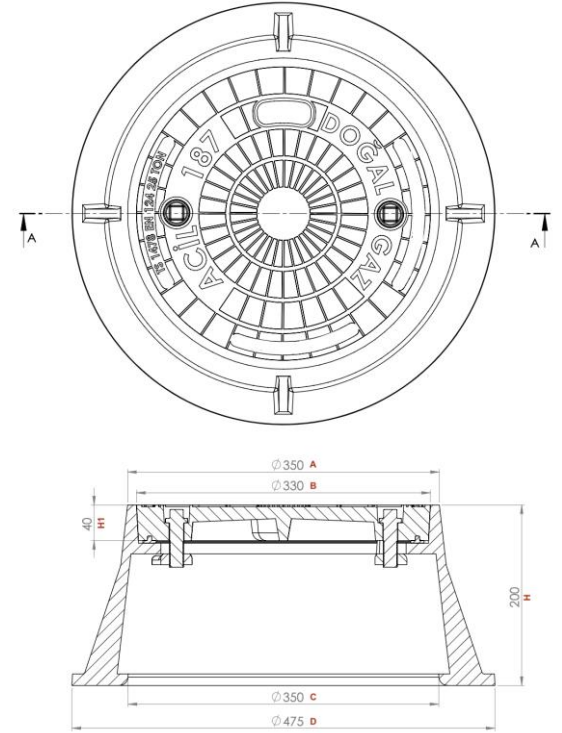

DOĞALGAZ BACA KAPAKLARI

Ø350 mm DOĞALGAZ BACA KAPAĞI

Ürün Kodu Product Code	Ölçüler Dimensions						Yük Sınıfı Class	Ağırlık Weight
	A	B	C	D	H	H1		
LD-901	350	330	350	475	200	40	D400	36 ±2 KG

Karlıbayır Mah. Karadağ Cad. No:50/1
Arnavutköy / İSTANBUL