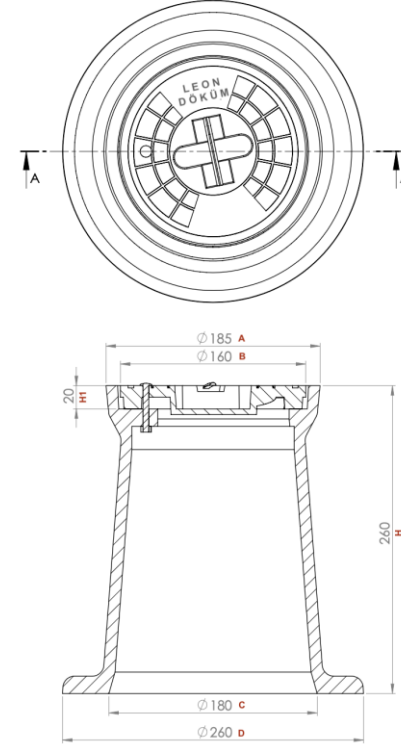

DOĞALGAZ BACA KAPAKLARI

Ø185 mm VANA BUŞAKLE

Ürün Kodu Product Code	Ölçüler Dimensions						Yük Sınıfı Class	Ağırlık Weight
	A	B	C	D	H	H1		
LD-902	185	160	180	260	260	20	D400	13 ±1 KG

Karlıbayır Mah. Karadağ Cad. No:50/1
Arnavutköy / İSTANBUL