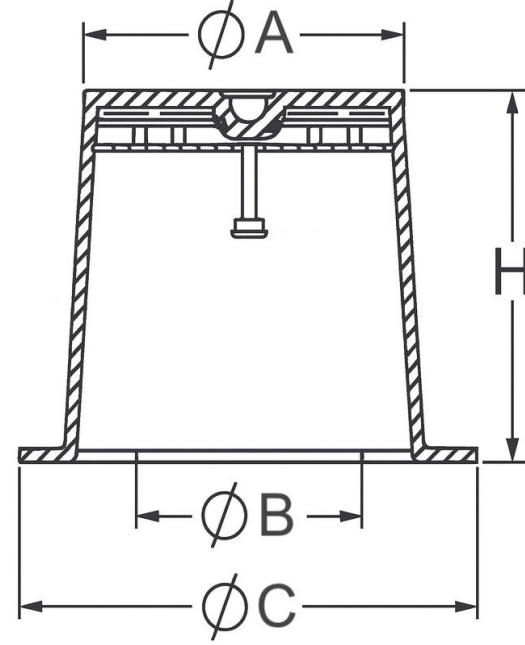

DOĞALGAZ BACA KAPAKLARI

Ø170 mm VANA BUŞAKLE

Ürün Kodu Product Code	Ölçüler Dimensions				Yük Sınıfı Class	Ağırlık Weight
	A	B	C	H		
LD-904	170	185	245	210	C250	10 ±1 KG

Karlıbayır Mah. Karadağ Cad. No:50/1
Arnavutköy / İSTANBUL