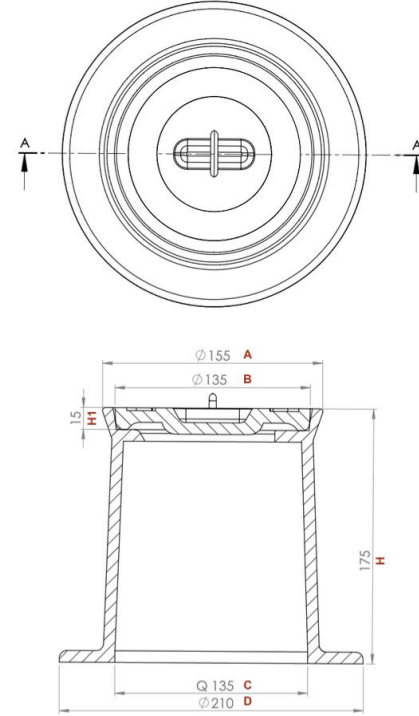

DOĞALGAZ BACA KAPAKLARI

Ø155 mm VANA BUŞAKLE

Ürün Kodu Product Code	Ölçüler Dimensions						Yük Sınıfı Class	Ağırlık Weight
	A	B	C	D	H	H1		
LD-903	155	135	135	210	175	15	D400	8,5 ±1 KG

Karlıbayır Mah. Karadağ Cad. No:50/1
Arnavutköy / İSTANBUL