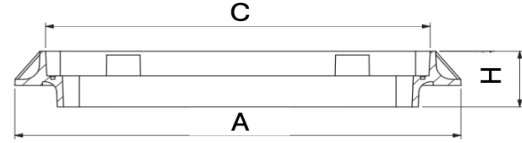

KOMPOZİT ALTYAPI ÜRÜNLERİ

925*925 mm KOMPOZİT KAPAK VE ÇERÇEVESİ

Ürün Kodu Product Code	Ölçüler Dimensions				Yük Sınıfı Class	Ağırlık Weight
	A	B	C	H		
LD-518	925	925	800	45	B125	48 KG
LD-519	925	925	800	70	C250	53 KG
LD-520	925	925	800	70	D400	82 KG