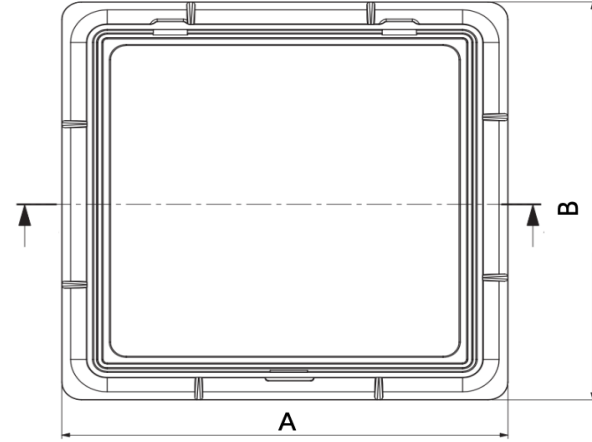

KOMPOZİT ALTYAPI ÜRÜNLERİ

925*925 mm KOMPOZİT KAPAK VE ÇERÇEVESİ

Ürün Kodu Product Code	Ölçüler Dimensions				Yük Sınıfı Class	Ağırlık Weight
	A	B	C	H		
LD-518	925	925	800	45	B125	48 KG
LD-519	925	925	800	70	C250	53 KG
LD-520	925	925	800	70	D400	82 KG