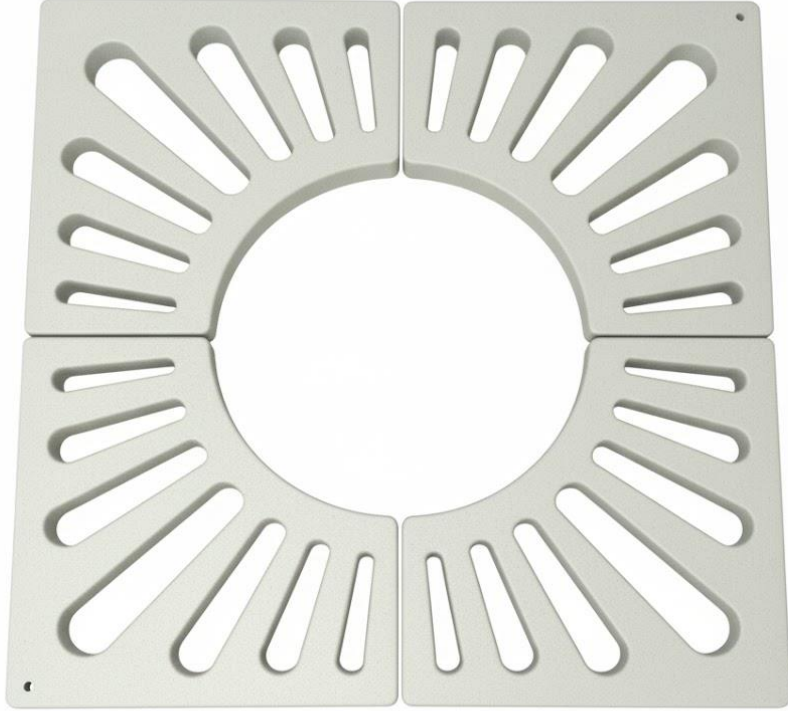

AĞAÇ DİBİ IZGARALARI

800*800*40 mm KOMPOZİT AĞAÇ DİBİ IZGARASI

Ürün Kodu Product Code	Ölçüler Dimensions			Yük Sınıfı Class	Ağırlık Weight
	A	B	H		
LD-754	800	800	40	A15	12 ±2 KG

Karlıbayır Mah. Karadağ Cad. No:50/1
Arnavutköy / İSTANBUL