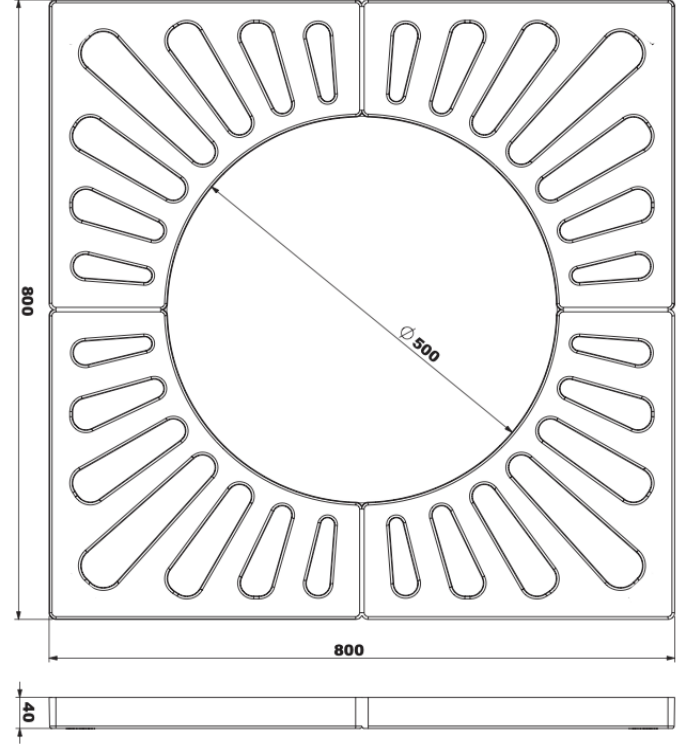

AĞAÇ DİBİ IZGARALARI

800*800*40 mm KOMPOZİT AĞAÇ DİBİ IZGARASI

Ürün Kodu Product Code	Ölçüler Dimensions			Yük Sınıfı Class	Ağırlık Weight
	A	B	H		
LD-754	800	800	40	A15	12 ±2 KG

Karlıbayır Mah. Karadağ Cad. No:50/1
Arnavutköy / İSTANBUL