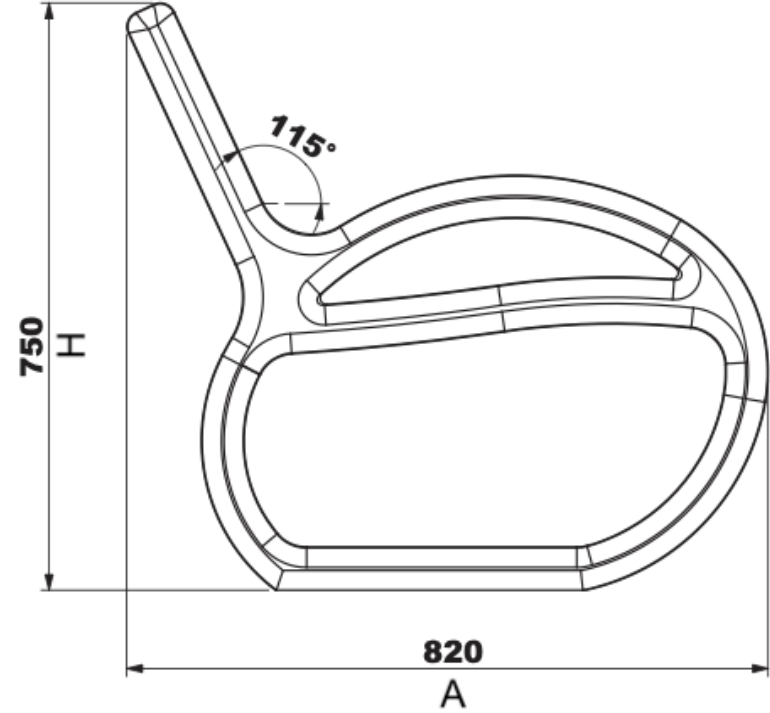

BANK AYAKLARI

750*820 mm KOMPOZİT BANK AYAĞI

Ürün Kodu Product Code	Ölçüler Dimensions		Yük Sınıfı Class	Ağırlık Weight
	A	H		
LD-706	820	750	-	28 ±2 KG (ÇİFT)

Karlıbayır Mah. Karadağ Cad. No:50/1
Arnavutköy / İSTANBUL