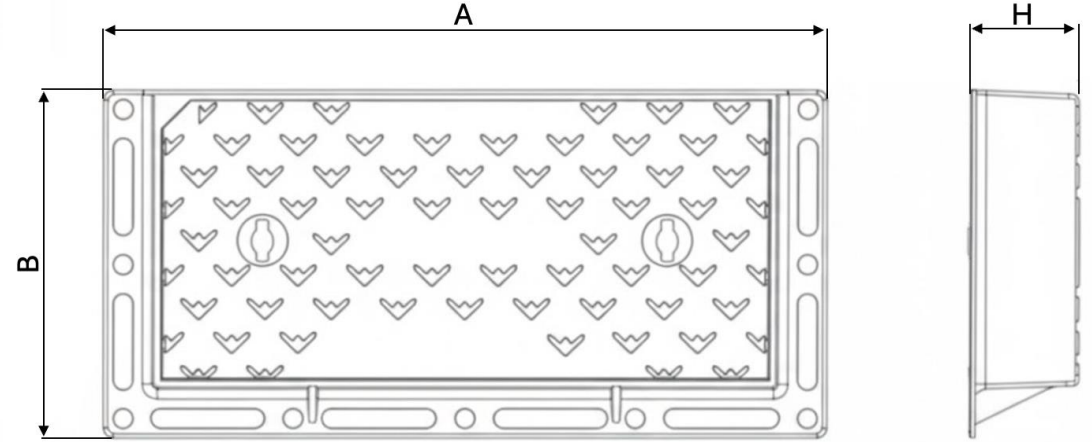

DOĞALGAZ BACA KAPAKLARI

750*350 mm DOĞALGAZ BACA KAPAĞI

Ürün Kodu Product Code	Ölçüler Dimensions			Yük Sınıfı Class	Ağırlık Weight
	A	B	H		
LD-908	750	350	110	D400	39 ±2 KG

LEON DÖKÜM

Karlıbayır Mah. Karadağ Cad. No:50/1
Arnavutköy / İSTANBUL