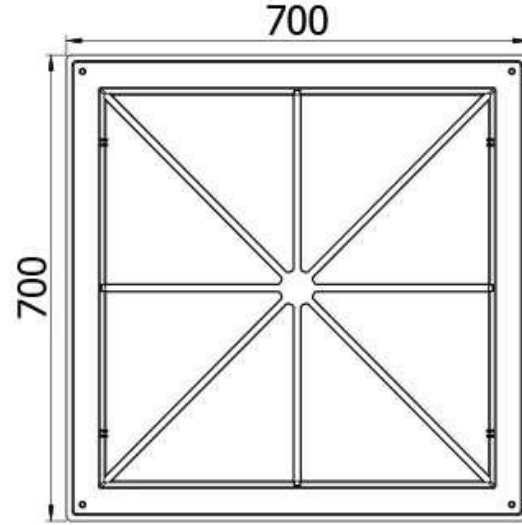

## 700\*700 mm PLASTİK MENHOL KUTUSU

Ürün Kodu Product Code	Ölçüler Dimensions			Yük Sınıfı Class	Ağırlık Weight
	A	B	H		
LD-640	700	700	600	A15	21 KG

**LEON DÖKÜM**

Karlıbayır Mah. Karadağ Cad. No:50/1  
Arnavutköy / İSTANBUL