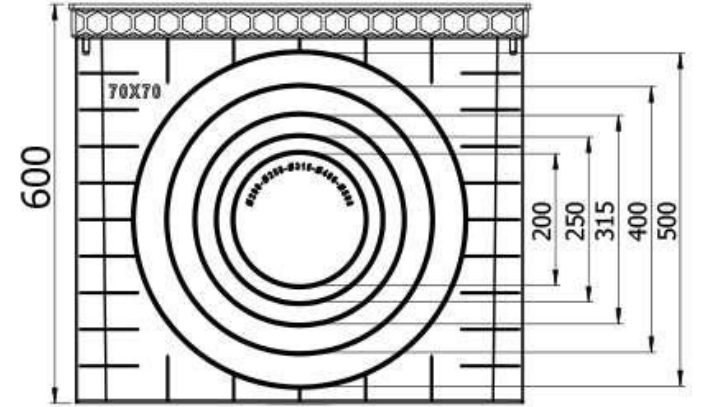

## 700\*700 mm PLASTİK MENHOL KUTUSU

Ürün Kodu Product Code	Ölçüler Dimensions			Yük Sınıfı Class	Ağırlık Weight
	A	B	H		
LD-640	700	700	600	A15	21 KG

**LEON DÖKÜM**

Karlıbayır Mah. Karadağ Cad. No:50/1  
Arnavutköy / İSTANBUL