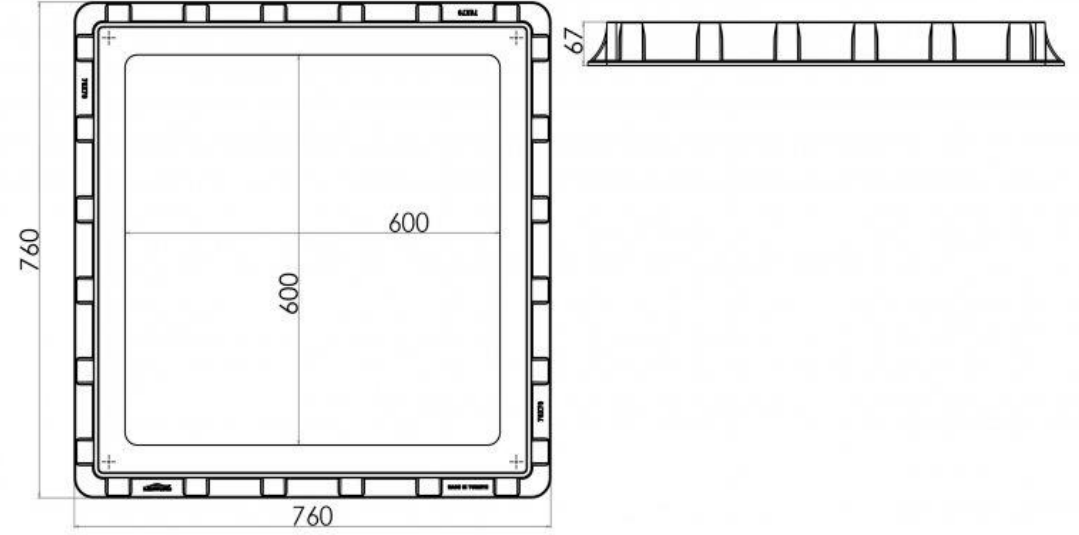

## 700\*700 mm PLASTİK KARE KAPAK

Ürün Kodu Product Code	Ölçüler Dimensions			Yük Sınıfı Class	Ağırlık Weight
	A	B	H		
LD-626	700	700	67	A15	13,5 KG

**LEON DÖKÜM**

Karlıbayır Mah. Karadağ Cad. No:50/1  
Arnavutköy / İSTANBUL