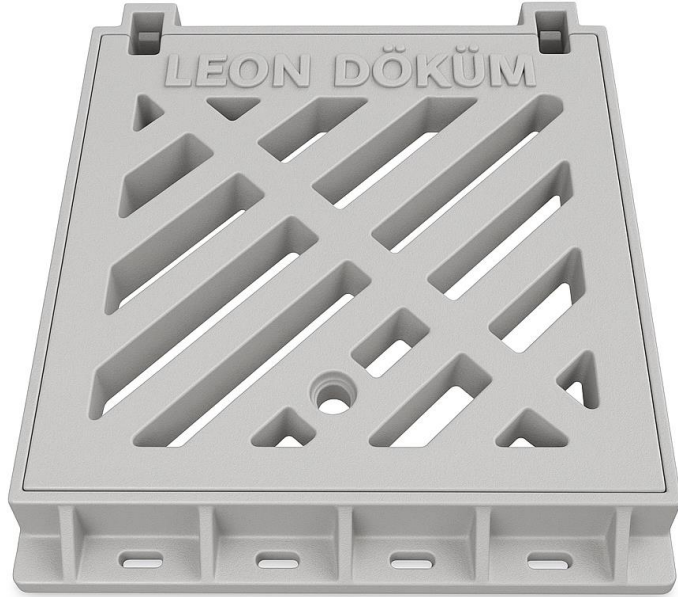

KOMPOZİT ALTYAPI ÜRÜNLERİ

600*700 KOMPOZİT ÇERÇEVELİ YAĞMUR SUYU IZGARA TAKIMI

| Ürün Kodu Product Code | Ölçüler Dimensions | | | | Yük Sınıfı Class | Ağırlık Weight |
|---------------------------|--------------------|-----|-----|----|---------------------|-------------------|
| | A | B | C | H | | |
| LD-552 | 600 | 700 | 570 | 60 | B125 | 26 KG |
| LD-553 | 600 | 700 | 570 | 90 | C250 | 38 KG |
| LD-554 | 600 | 700 | 570 | 90 | D400 | 54 KG |