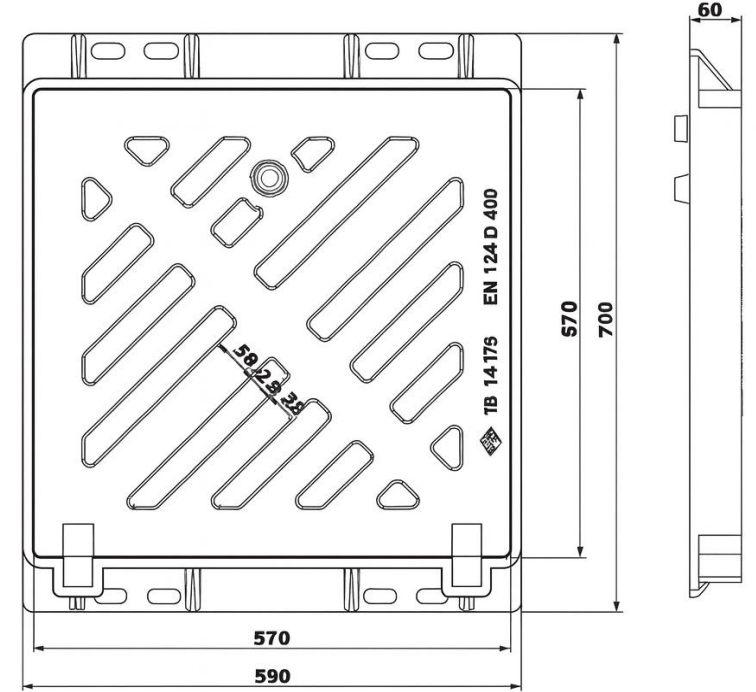

KOMPOZİT ALTYAPI ÜRÜNLERİ

600*700 KOMPOZİT ÇERÇEVELİ YAĞMUR SUYU IZGARA TAKIMI

| Ürün Kodu Product Code | Ölçüler Dimensions | | | | Yük Sınıfı Class | Ağırlık Weight |
|---------------------------|--------------------|-----|-----|----|---------------------|-------------------|
| | A | B | C | H | | |
| LD-552 | 600 | 700 | 570 | 60 | B125 | 26 KG |
| LD-553 | 600 | 700 | 570 | 90 | C250 | 38 KG |
| LD-554 | 600 | 700 | 570 | 90 | D400 | 54 KG |