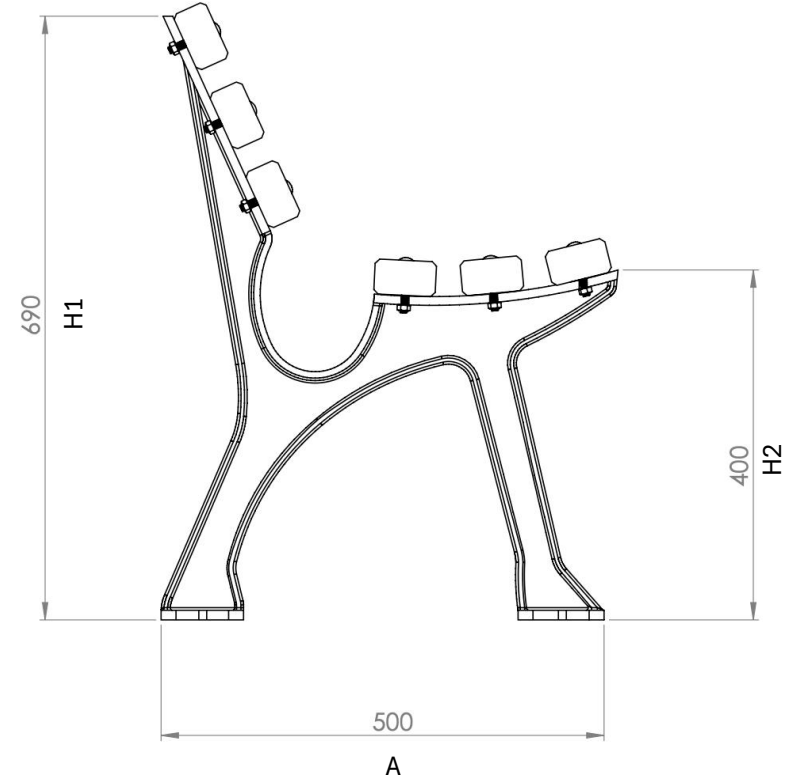

BANK AYAKLARI

690*500*400 mm DÖKÜM BANK AYAĞI

| Ürün Kodu Product Code | Ölçüler Dimensions | | | Yük Sınıfı Class | Ağırlık Weight |
|---------------------------|--------------------|-----|-----|---------------------|-------------------|
| | A | H1 | H2 | | |
| LD-701 | 500 | 690 | 400 | - | 18 ±2 KG (ÇİFT) |