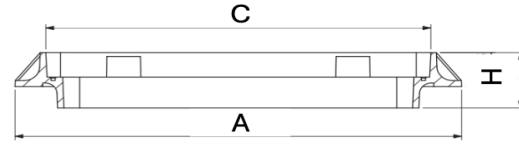

KOMPOZİT ALTYAPI ÜRÜNLERİ

790*790 mm KOMPOZİT KAPAK VE ÇERÇEVESİ

Ürün Kodu Product Code	Ölçüler Dimensions				Yük Sınıfı Class	Ağırlık Weight
	A	B	C	H		
LD-515	790	790	670	65	B125	36 KG
LD-516	790	790	670	65	C250	42 KG
LD-517	790	790	670	65	D400	49 KG