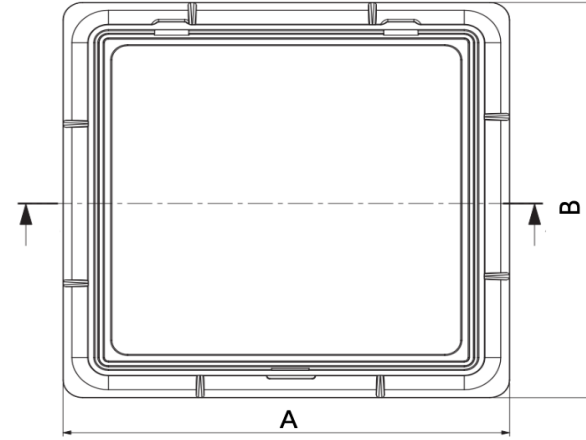

KOMPOZİT ALTYAPI ÜRÜNLERİ

790*790 mm KOMPOZİT KAPAK VE ÇERÇEVESİ

Ürün Kodu Product Code	Ölçüler Dimensions				Yük Sınıfı Class	Ağırlık Weight
	A	B	C	H		
LD-515	790	790	670	65	B125	36 KG
LD-516	790	790	670	65	C250	42 KG
LD-517	790	790	670	65	D400	49 KG