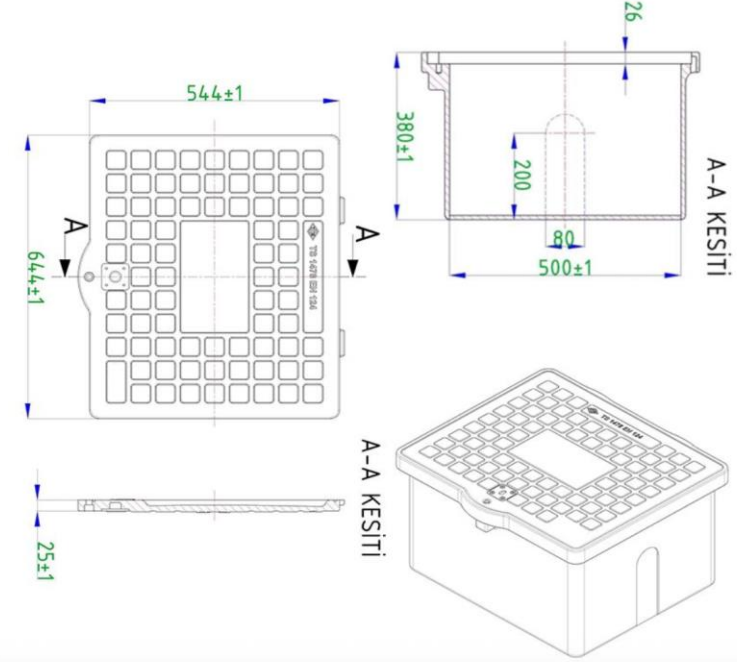

# KOMPOZİT ALTYAPI ÜRÜNLERİ

650\*550\*380 mm KOMPOZİT EK ODASI VE KAPAĞI

Ürün Kodu Product Code	Ölçüler Dimensions					Yük Sınıfı Class	Ağırlık Weight
	A	B	C	D	H		
LD-573	650	550	620	520	380	A15	26 KG
LD-574	650	550	620	520	380	B125	28 KG
LD-575	650	550	620	520	380	C250	36 KG
LD-576	650	550	620	520	380	D400	40 KG