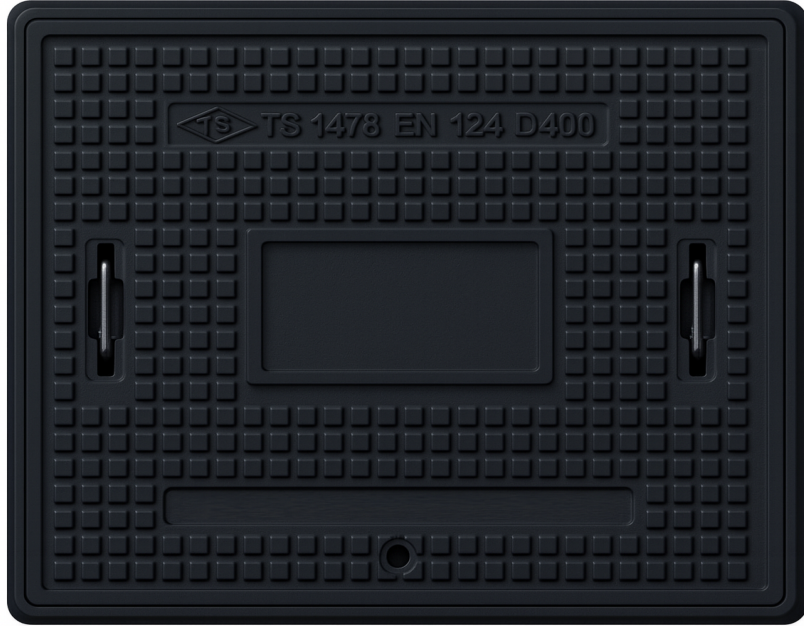

KOMPOZİT ALTYAPI ÜRÜNLERİ

890*690 mm KOMPOZİT KAPAK VE ÇERÇEVESİ

Ürün Kodu Product Code	Ölçüler Dimensions					Yük Sınıfı Class	Ağırlık Weight
	A	B	C	D	H		
LD-512	890	690	600	800	70	B125	40 KG
LD-513	890	690	600	800	70	C250	50 KG
LD-514	890	690	600	800	70	D400	61 KG