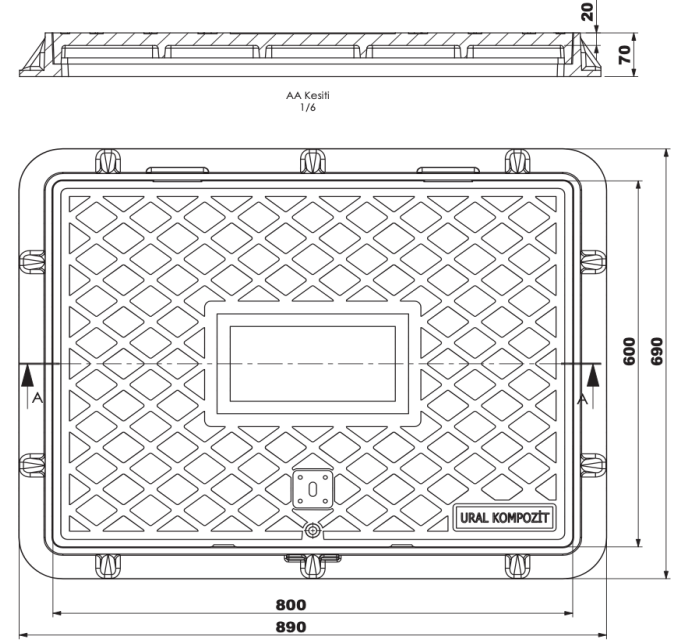

KOMPOZİT ALTYAPI ÜRÜNLERİ

890*690 mm KOMPOZİT KAPAK VE ÇERÇEVESİ

Ürün Kodu Product Code	Ölçüler Dimensions					Yük Sınıfı Class	Ağırlık Weight
	A	B	C	D	H		
LD-512	890	690	600	800	70	B125	40 KG
LD-513	890	690	600	800	70	C250	50 KG
LD-514	890	690	600	800	70	D400	61 KG