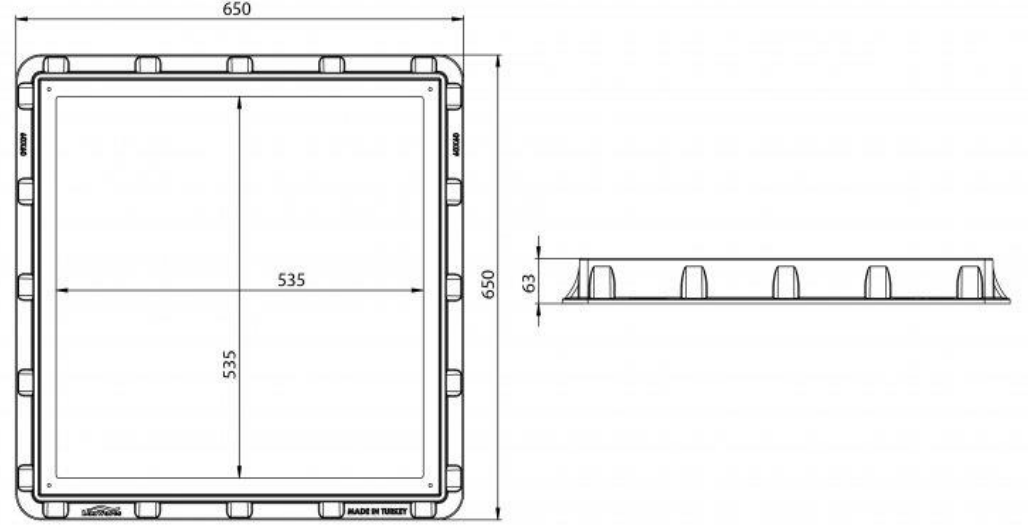

PLASTİK ALTYAPI ÜRÜNLERİ

600*600 mm PLASTİK KARE KAPAK

Ürün Kodu Product Code	Ölçüler Dimensions			Yük Sınıfı Class	Ağırlık Weight
	A	B	H		
LD-625	600	600	63	A15	10 KG

LEON DÖKÜM

Karlıbayır Mah. Karadağ Cad. No:50/1
Arnavutköy / İSTANBUL