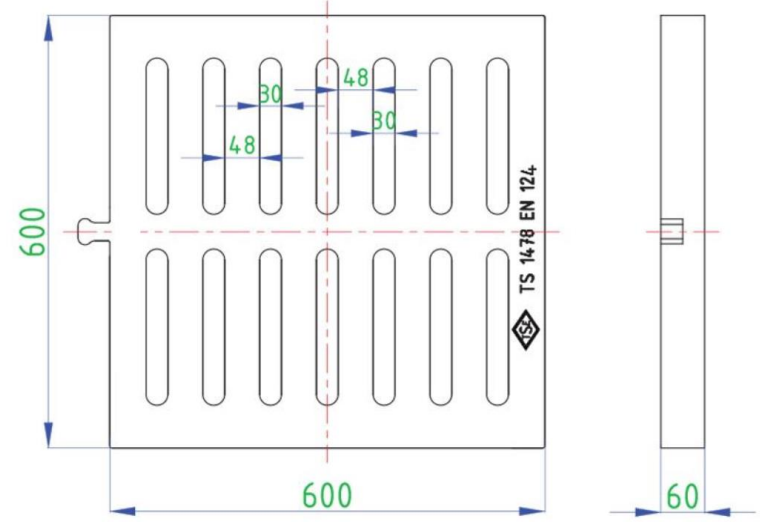

KOMPOZİT ALTYAPI ÜRÜNLERİ

600*600 KOMPOZİT YAĞMUR SUYU IZGARASI

Ürün Kodu Product Code	Ölçüler Dimensions			Yük Sınıfı Class	Ağırlık Weight
	A	B	H		
LD-549	600	600	45	B125	19 KG
LD-550	600	600	60	C250	25 KG
LD-551	600	600	60	D400	34 KG