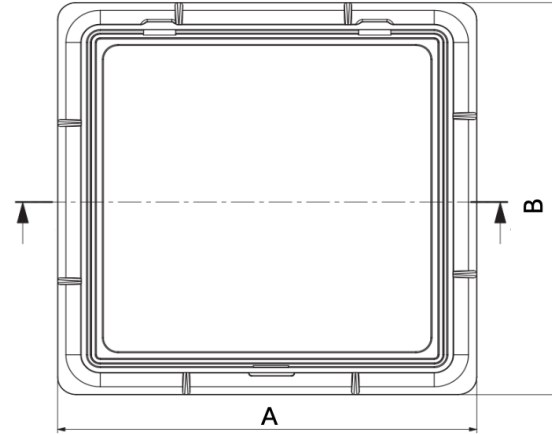

KOMPOZİT ALTYAPI ÜRÜNLERİ

685*685 mm KOMPOZİT KAPAK VE ÇERÇEVESİ

Ürün Kodu Product Code	Ölçüler Dimensions				Yük Sınıfı Class	Ağırlık Weight
	A	B	C	H		
LD-509	685	685	600	65	B125	25 KG
LD-510	685	685	600	65	C250	29 KG
LD-511	685	685	600	65	D400	34 KG