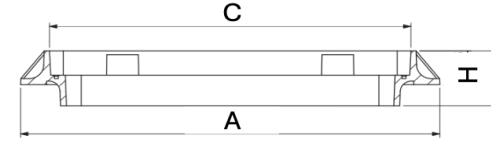

KOMPOZİT ALTYAPI ÜRÜNLERİ

685*685 mm KOMPOZİT KAPAK VE ÇERÇEVESİ

Ürün Kodu Product Code	Ölçüler Dimensions				Yük Sınıfı Class	Ağırlık Weight
	A	B	C	H		
LD-509	685	685	600	65	B125	25 KG
LD-510	685	685	600	65	C250	29 KG
LD-511	685	685	600	65	D400	34 KG