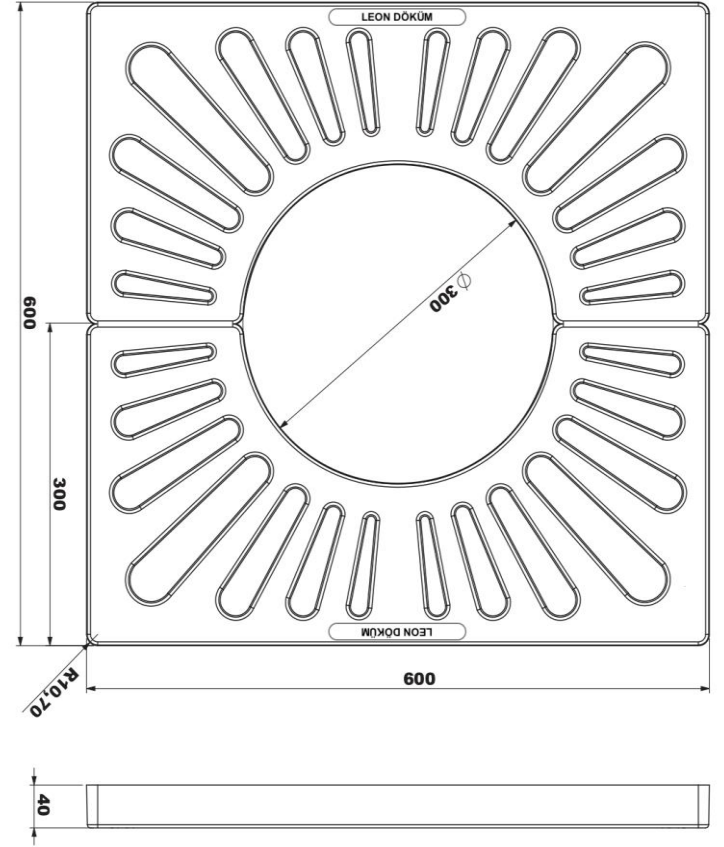

AĞAÇ DİBİ IZGARALARI

600*600*40 mm KOMPOZİT AĞAÇ DİBİ IZGARASI

Ürün Kodu Product Code	Ölçüler Dimensions			Yük Sınıfı Class	Ağırlık Weight
	A	B	H		
LD-753	600	600	40	A15	10 ±2 KG

LEON DÖKÜM

Karlıbayır Mah. Karadağ Cad. No:50/1
Arnavutköy / İSTANBUL