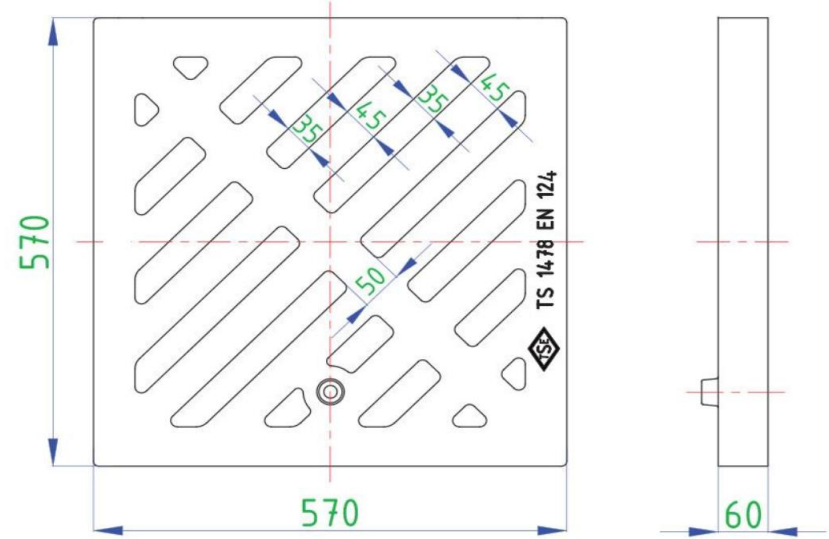

## 570\*570 KOMPOZİT YAĞMUR SUYU IZGARASI

Ürün Kodu Product Code	Ölçüler Dimensions			Yük Sınıfı Class	Ağırlık Weight
	A	B	H		
LD-546	570	570	45	B125	19 KG
LD-547	570	570	60	C250	24 KG
LD-548	570	570	60	D400	32 KG