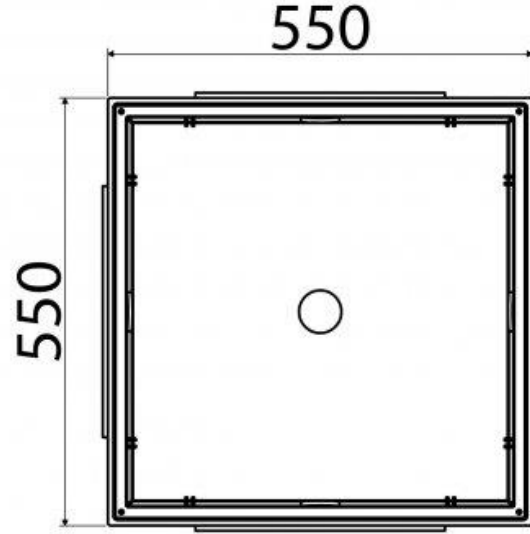

PLASTİK ALTYAPI ÜRÜNLERİ

550*550 mm PLASTİK MENHOL KUTUSU

Ürün Kodu Product Code	Ölçüler Dimensions			Yük Sınıfı Class	Ağırlık Weight
	A	B	H		
LD-639	550	550	517	A15	13 KG

LEON DÖKÜM

Karlıbayır Mah. Karadağ Cad. No:50/1
Arnavutköy / İSTANBUL