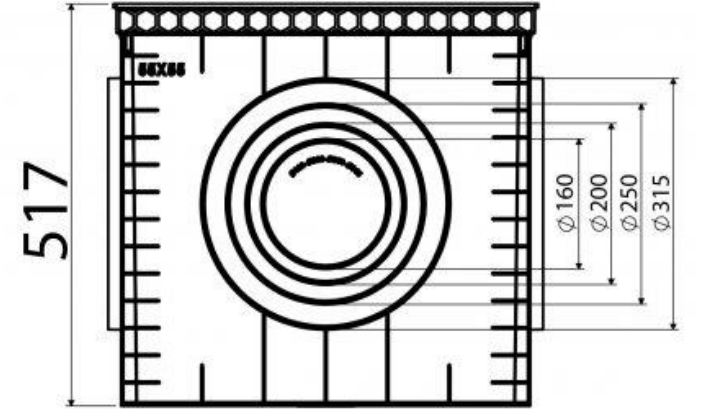

PLASTİK ALTYAPI ÜRÜNLERİ

550*550 mm PLASTİK MENHOL KUTUSU

Ürün Kodu Product Code	Ölçüler Dimensions			Yük Sınıfı Class	Ağırlık Weight
	A	B	H		
LD-639	550	550	517	A15	13 KG

LEON DÖKÜM

Karlıbayır Mah. Karadağ Cad. No:50/1
Arnavutköy / İSTANBUL