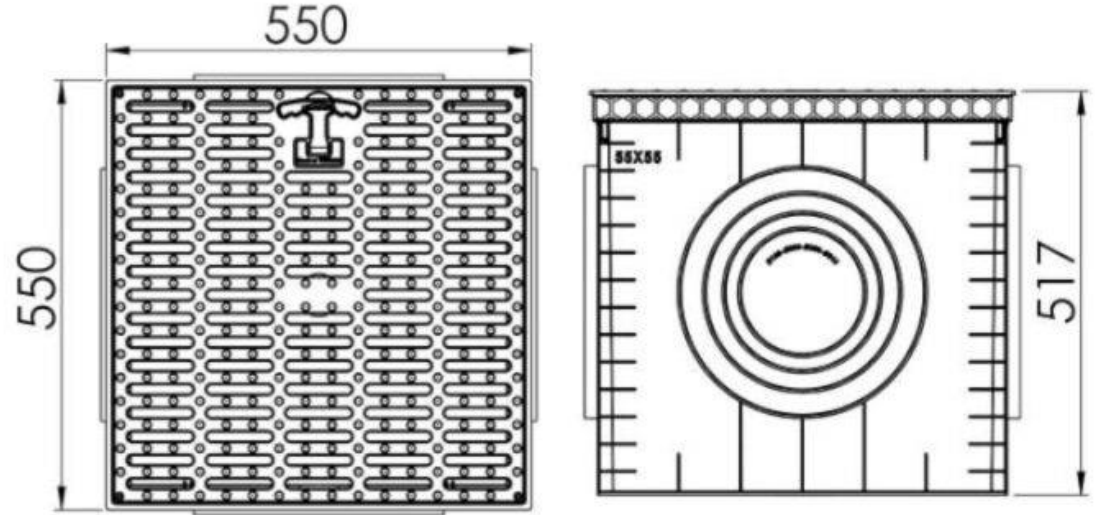

## 550\*550 mm PLASTİK MENHOL KUTUSU IZGARALI

Ürün Kodu Product Code	Ölçüler Dimensions			Yük Sınıfı Class	Ağırlık Weight
	A	B	H		
LD-644	550	550	517	A15	16 KG

Karlıbayır Mah. Karadağ Cad. No:50/1  
Arnavutköy / İSTANBUL