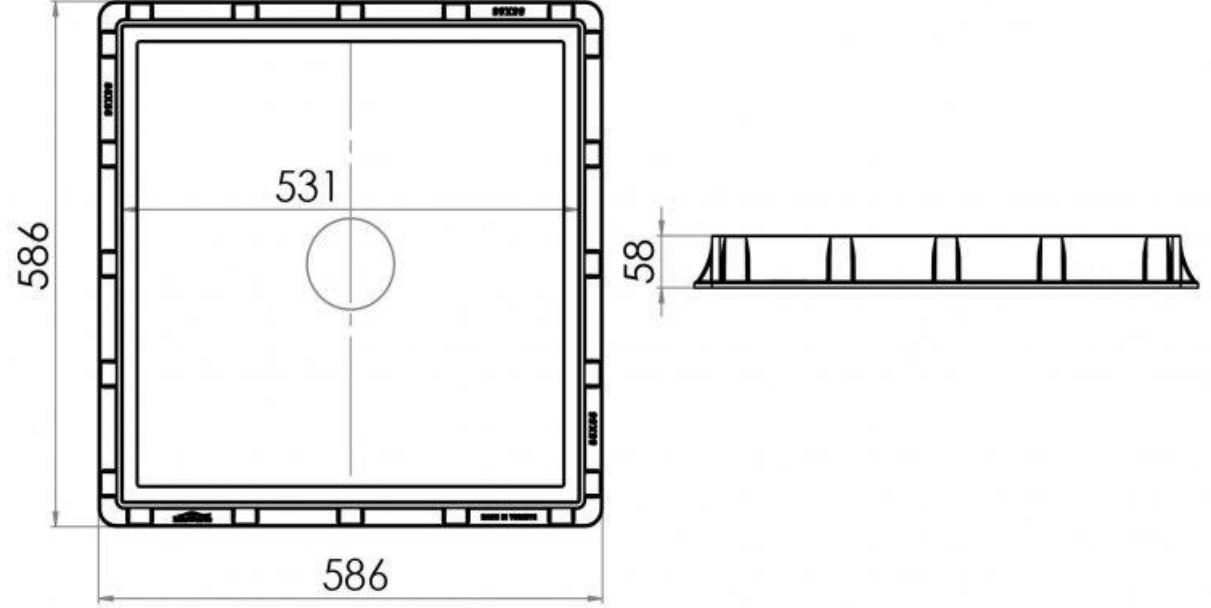

PLASTİK ALTYAPI ÜRÜNLERİ

550*550 mm PLASTİK KARE KAPAK

| Ürün Kodu Product Code | Ölçüler Dimensions | | | Yük Sınıfı Class | Ağırlık Weight |
|---------------------------|--------------------|-----|----|---------------------|-------------------|
| | A | B | H | | |
| LD-624 | 550 | 550 | 58 | A15 | 7,5 KG |