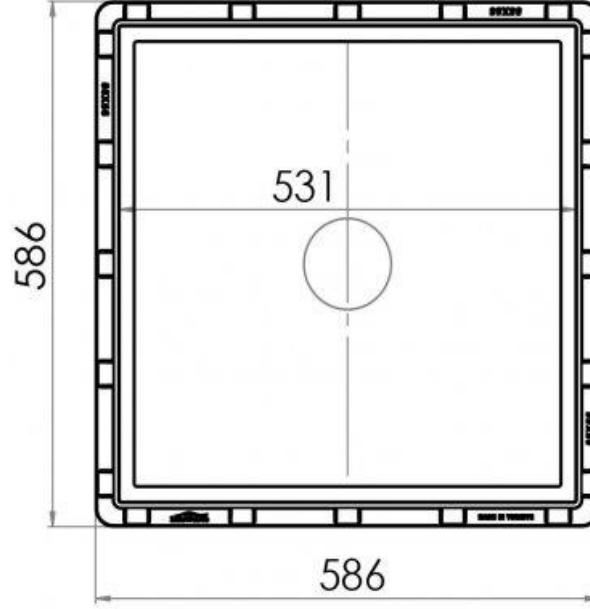

PLASTİK ALTYAPI ÜRÜNLERİ

550*550 mm PLASTİK ÇERÇEVE VE IZGARA

Ürün Kodu Product Code	Ölçüler Dimensions			Yük Sınıfı Class	Ağırlık Weight
	A	B	H		
LD-630	550	550	58	A15	9 KG

LEON DÖKÜM

Karlıbayır Mah. Karadağ Cad. No:50/1
Arnavutköy / İSTANBUL