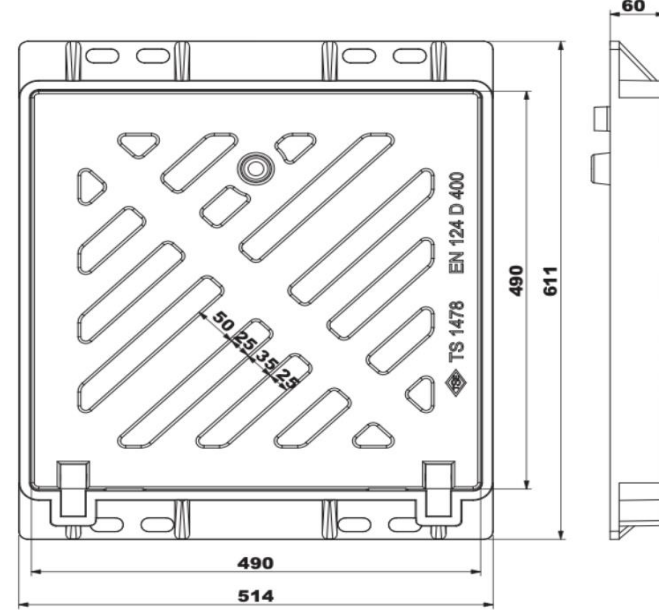

KOMPOZİT ALTYAPI ÜRÜNLERİ

500*600 KOMPOZİT ÇERÇEVELİ YAĞMUR SUYU IZGARA TAKIMI

Ürün Kodu Product Code	Ölçüler Dimensions				Yük Sınıfı Class	Ağırlık Weight
	A	B	C	H		
LD-543	500	600	490	60	B125	28 KG
LD-544	500	600	490	90	C250	40 KG
LD-545	500	600	490	90	D400	50 KG