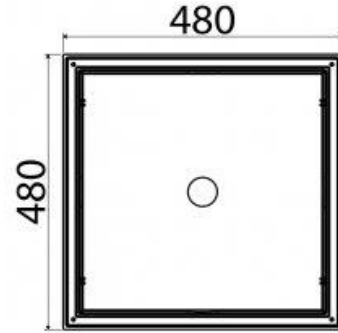

PLASTİK ALTYAPI ÜRÜNLERİ

500*500 mm PLASTİK MENHOL KUTUSU

Ürün Kodu Product Code	Ölçüler Dimensions			Yük Sınıfı Class	Ağırlık Weight
	A	B	H		
LD-638	500	500	465	A15	9 KG

LEON DÖKÜM

Karlıbayır Mah. Karadağ Cad. No:50/1
Arnavutköy / İSTANBUL