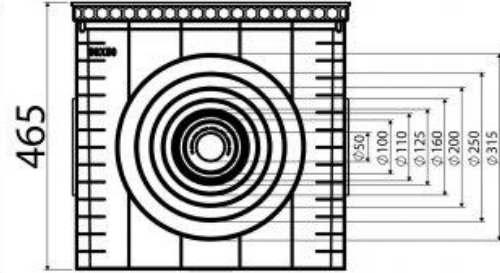

PLASTİK ALTYAPI ÜRÜNLERİ

500*500 mm PLASTİK MENHOL KUTUSU

Ürün Kodu Product Code	Ölçüler Dimensions			Yük Sınıfı Class	Ağırlık Weight
	A	B	H		
LD-638	500	500	465	A15	9 KG

LEON DÖKÜM

Karlıbayır Mah. Karadağ Cad. No:50/1
Arnavutköy / İSTANBUL