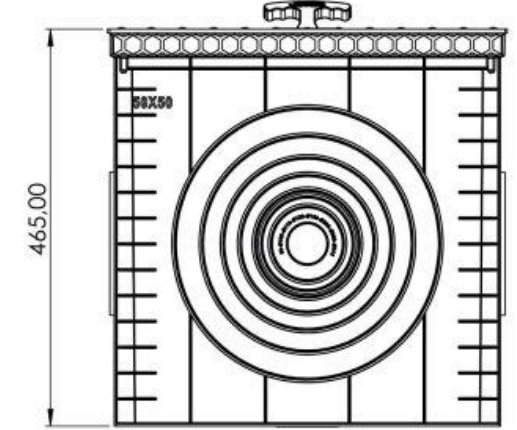

## 500\*500 mm PLASTİK MENHOL KUTUSU IZGARALI

Ürün Kodu Product Code	Ölçüler Dimensions			Yük Sınıfı Class	Ağırlık Weight
	A	B	H		
LD-643	480	480	465	A15	10 KG

Karlıbayır Mah. Karadağ Cad. No:50/1  
Arnavutköy / İSTANBUL