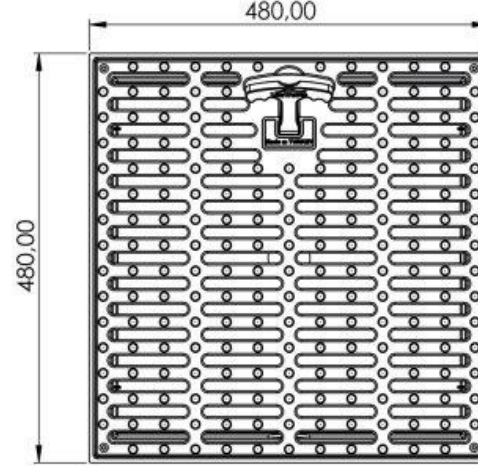

## 500\*500 mm PLASTİK MENHOL KUTUSU IZGARALI

Ürün Kodu Product Code	Ölçüler Dimensions			Yük Sınıfı Class	Ağırlık Weight
	A	B	H		
LD-643	480	480	465	A15	10 KG

Karlıbayır Mah. Karadağ Cad. No:50/1  
Arnavutköy / İSTANBUL