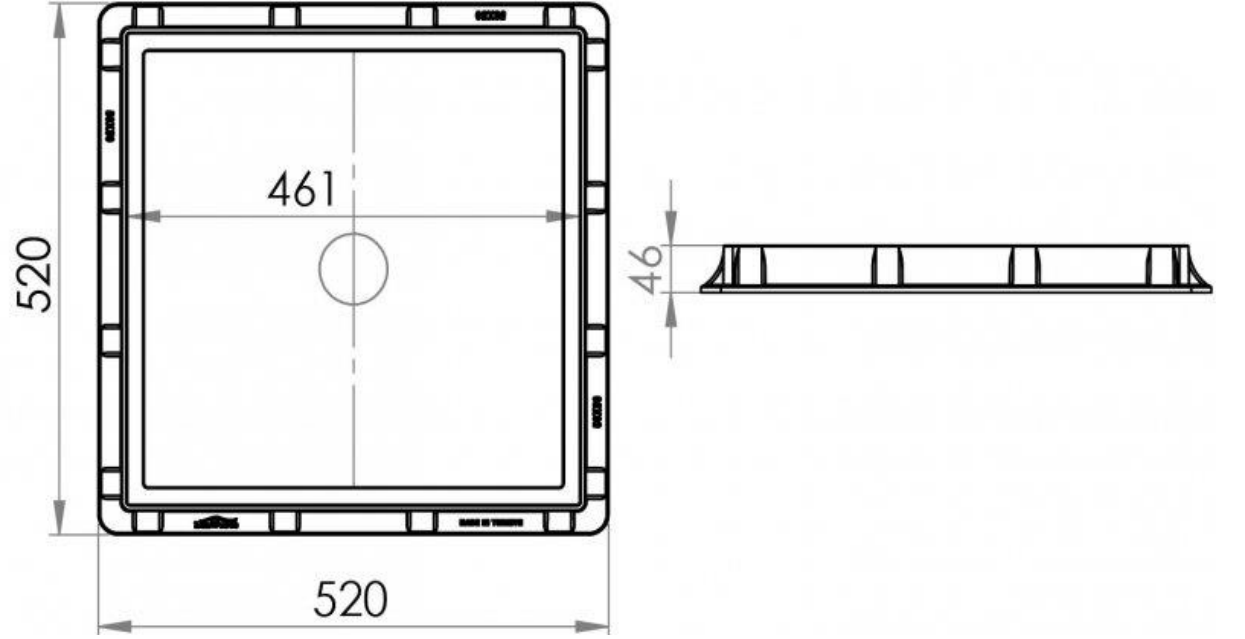

## 500\*500 mm PLASTİK KARE KAPAK

Ürün Kodu Product Code	Ölçüler Dimensions			Yük Sınıfı Class	Ağırlık Weight
	A	B	H		
LD-623	500	500	46	A15	4,5 KG

Karlıbayır Mah. Karadağ Cad. No:50/1  
Arnavutköy / İSTANBUL