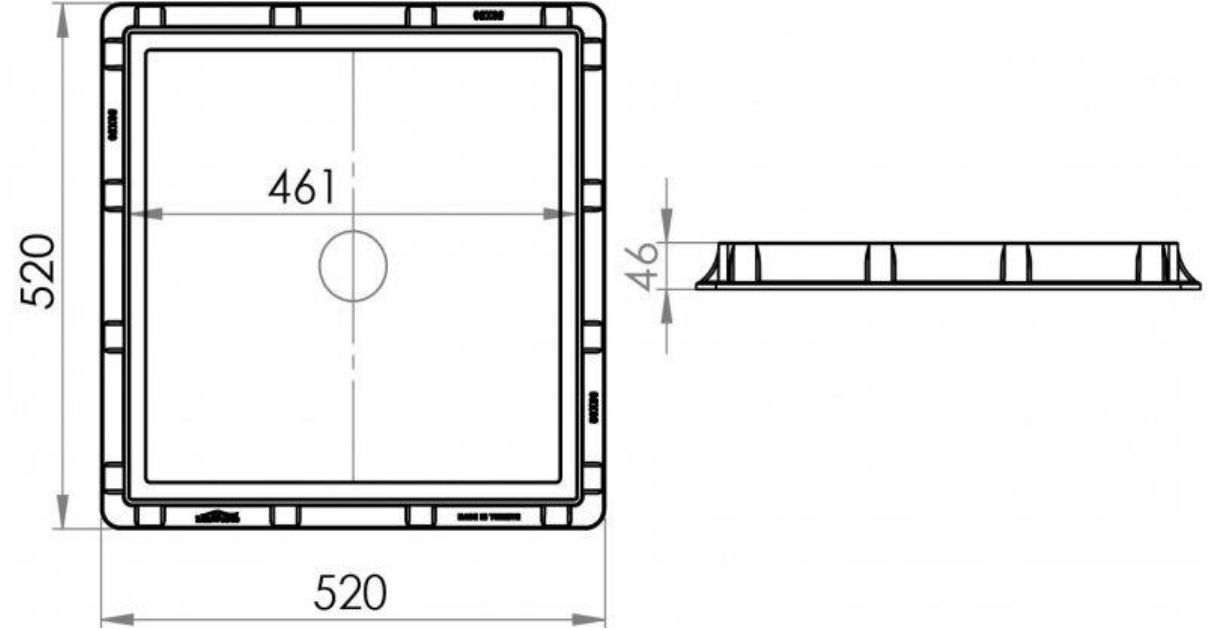

PLASTİK ALTYAPI ÜRÜNLERİ

500*500 mm PLASTİK ÇERÇEVE VE IZGARA

Ürün Kodu Product Code	Ölçüler Dimensions			Yük Sınıfı Class	Ağırlık Weight
	A	B	H		
LD-629	500	500	46	A15	5 KG

Karlıbayır Mah. Karadağ Cad. No:50/1
Arnavutköy / İSTANBUL