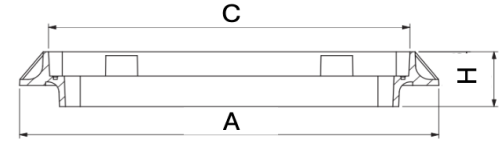

KOMPOZİT ALTYAPI ÜRÜNLERİ

560*560 mm KOMPOZİT KAPAK VE ÇERÇEVESİ

Ürün Kodu Product Code	Ölçüler Dimensions				Yük Sınıfı Class	Ağırlık Weight
	A	B	C	H		
LD-505	560	560	495	50	A15	11 KG
LD-506	560	560	495	50	B125	13 KG
LD-507	560	560	495	50	C250	15 KG
LD-508	560	560	495	50	D400	18 KG