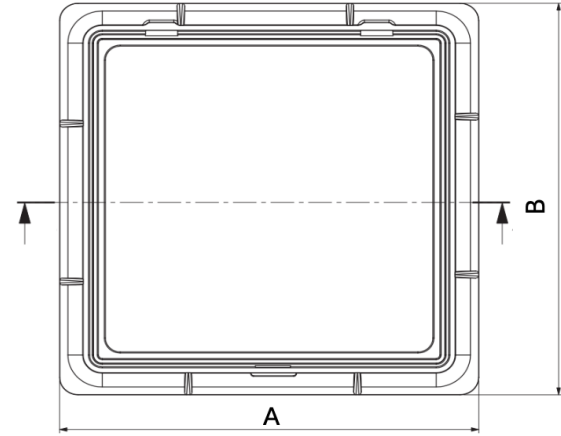

KOMPOZİT ALTYAPI ÜRÜNLERİ

560*560 mm KOMPOZİT KAPAK VE ÇERÇEVESİ

Ürün Kodu Product Code	Ölçüler Dimensions				Yük Sınıfı Class	Ağırlık Weight
	A	B	C	H		
LD-505	560	560	495	50	A15	11 KG
LD-506	560	560	495	50	B125	13 KG
LD-507	560	560	495	50	C250	15 KG
LD-508	560	560	495	50	D400	18 KG