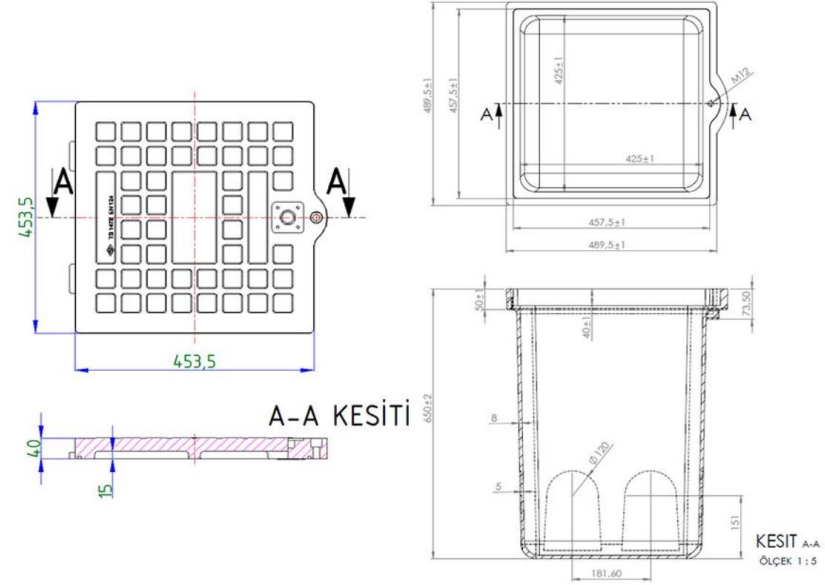

KOMPOZİT ALTYAPI ÜRÜNLERİ

480*480*650 mm KOMPOZİT EK ODASI VE KAPAĞI

Ürün Kodu Product Code	Ölçüler Dimensions				Yük Sınıfı Class	Ağırlık Weight
	A	B	C	H		
LD-569	480	480	450	650	A15	28 KG
LD-570	480	480	450	650	B125	31 KG
LD-571	480	480	450	650	C250	34 KG
LD-572	480	480	450	650	D400	37.5 KG