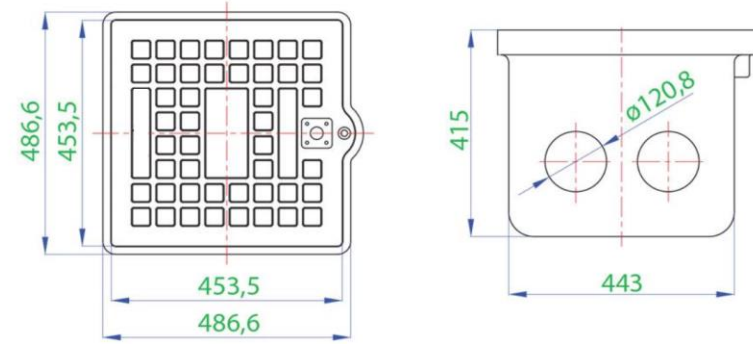

KOMPOZİT ALTYAPI ÜRÜNLERİ

480*480*400 mm KOMPOZİT EK ODASI VE KAPAĞI

Ürün Kodu Product Code	Ölçüler Dimensions				Yük Sınıfı Class	Ağırlık Weight
	A	B	C	H		
LD-565	480	480	450	415	A15	22 KG
LD-566	480	480	450	415	B125	25.5 KG
LD-567	480	480	450	415	C250	28 KG
LD-568	480	480	450	415	D400	31 KG