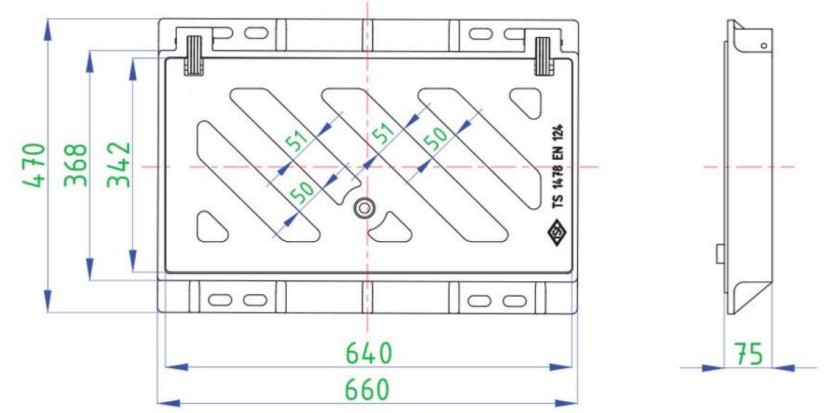

KOMPOZİT ALTYAPI ÜRÜNLERİ

450*650 KOMPOZİT ÇERÇEVELİ YAĞMUR SUYU IZGARA TAKIMI

Ürün Kodu Product Code	Ölçüler Dimensions				Yük Sınıfı Class	Ağırlık Weight
	A	B	C-D	H		
LD-540	450	650	340 - 640	75	B125	22 KG
LD-541	450	650	340 - 640	75	C250	28 KG
LD-542	450	650	340 - 640	90	D400	34 KG