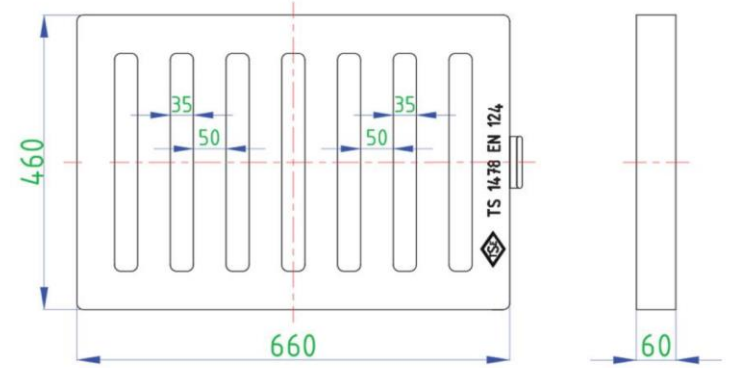

KOMPOZİT ALTYAPI ÜRÜNLERİ

450*650 KOMPOZİT YAĞMUR SUYU IZGARASI

Ürün Kodu Product Code	Ölçüler Dimensions			Yük Sınıfı Class	Ağırlık Weight
	A	B	H		
LD-537	450	650	45	B125	15 KG
LD-538	450	650	45	C250	19 KG
LD-539	450	650	60	D400	24 KG