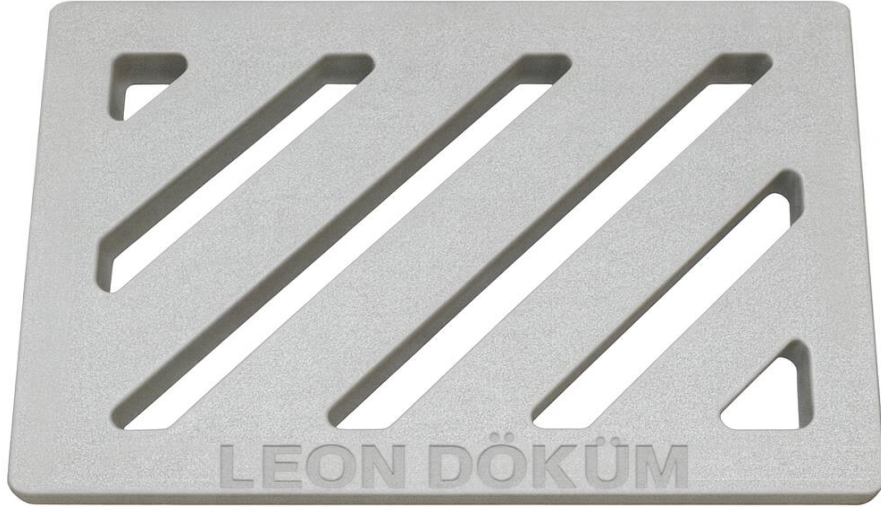

KOMPOZİT ALTYAPI ÜRÜNLERİ

400*600 KOMPOZİT YAĞMUR SUYU IZGARASI

Ürün Kodu Product Code	Ölçüler Dimensions			Yük Sınıfı Class	Ağırlık Weight
	A	B	H		
LD-534	400	600	45	B125	12 KG
LD-535	400	600	45	C250	15 KG
LD-536	400	600	60	D400	18 KG