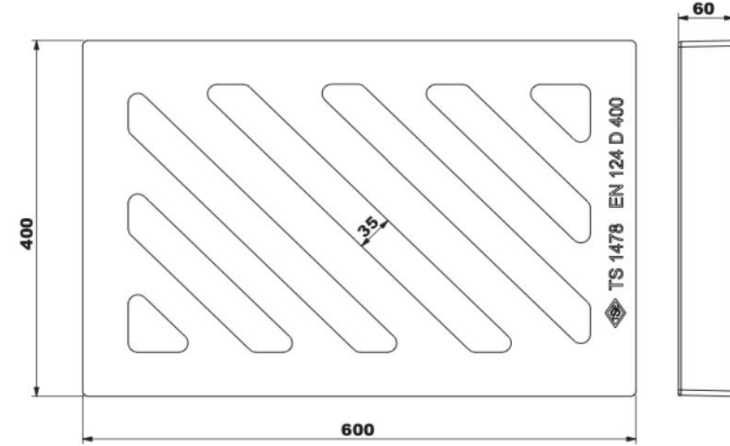

KOMPOZİT ALTYAPI ÜRÜNLERİ

400*600 KOMPOZİT YAĞMUR SUYU IZGARASI

Ürün Kodu Product Code	Ölçüler Dimensions			Yük Sınıfı Class	Ağırlık Weight
	A	B	H		
LD-534	400	600	45	B125	12 KG
LD-535	400	600	45	C250	15 KG
LD-536	400	600	60	D400	18 KG