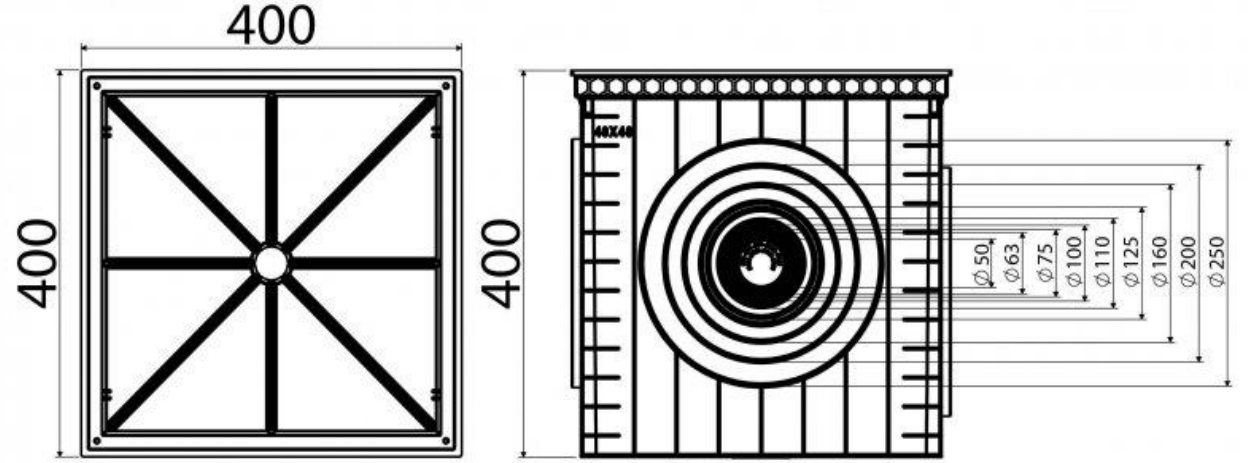

PLASTİK ALTYAPI ÜRÜNLERİ

400*400 mm PLASTİK MENHOL KUTUSU

Ürün Kodu Product Code	Ölçüler Dimensions			Yük Sınıfı Class	Ağırlık Weight
	A	B	H		
LD-637	400	400	400	A15	6 KG

Karlıbayır Mah. Karadağ Cad. No:50/1
Arnavutköy / İSTANBUL