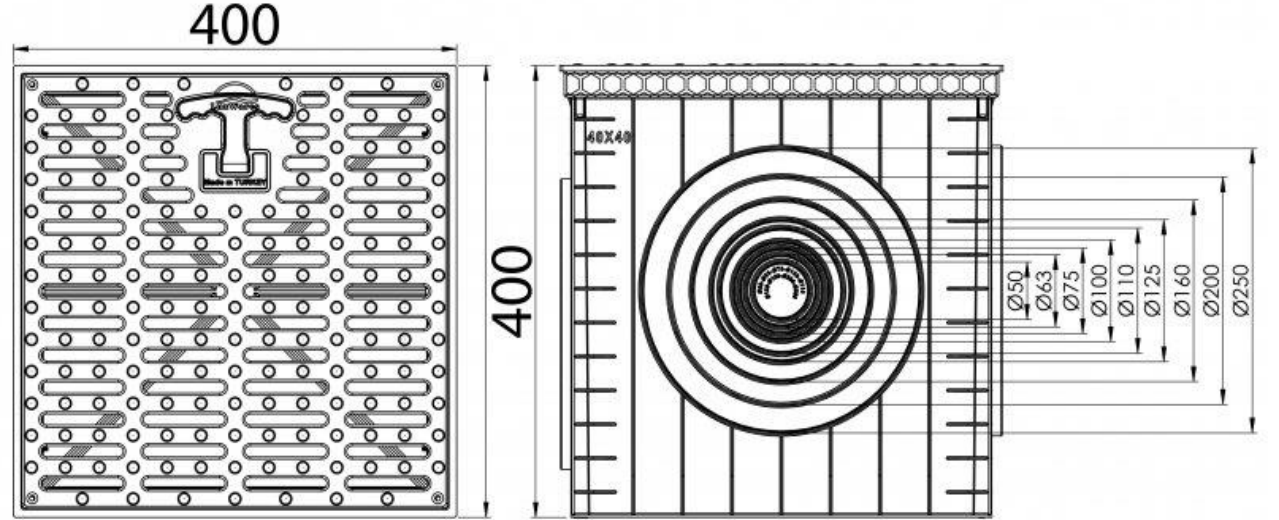

# PLASTİK ALTYAPI ÜRÜNLERİ

## 400\*400 mm PLASTİK MENHOL KUTUSU IZGARALI

Ürün Kodu Product Code	Ölçüler Dimensions			Yük Sınıfı Class	Ağırlık Weight
	A	B	H		
LD-642	400	400	400	A15	6 KG

Karlıbayır Mah. Karadağ Cad. No:50/1  
Arnavutköy / İSTANBUL