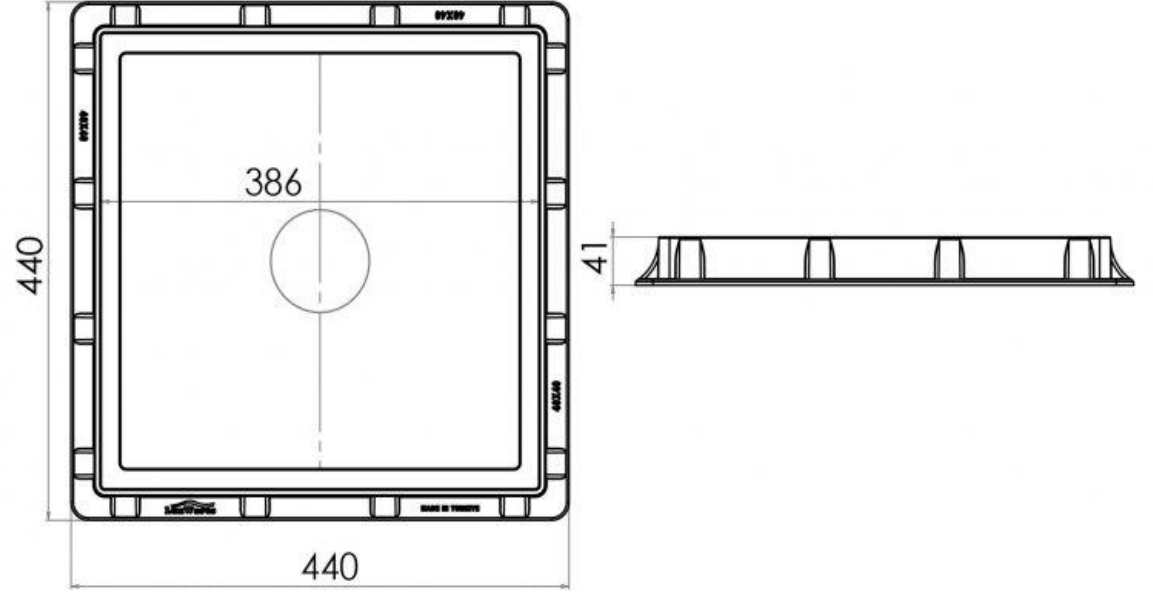

## 400\*400 mm PLASTİK KARE KAPAK

Ürün Kodu Product Code	Ölçüler Dimensions			Yük Sınıfı Class	Ağırlık Weight
	A	B	H		
LD-622	400	400	41	A15	3 KG

Karlıbayır Mah. Karadağ Cad. No:50/1  
Arnavutköy / İSTANBUL