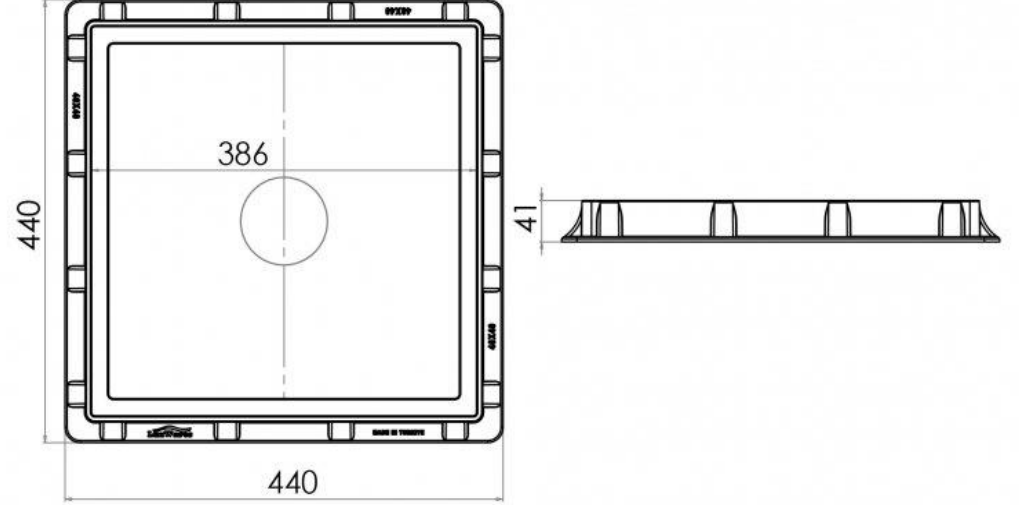

PLASTİK ALTYAPI ÜRÜNLERİ

400*400 mm PLASTİK ÇERÇEVE VE IZGARA

Ürün Kodu Product Code	Ölçüler Dimensions			Yük Sınıfı Class	Ağırlık Weight
	A	B	H		
LD-628	400	400	41	A15	4 KG

Karlıbayır Mah. Karadağ Cad. No:50/1
Arnavutköy / İSTANBUL