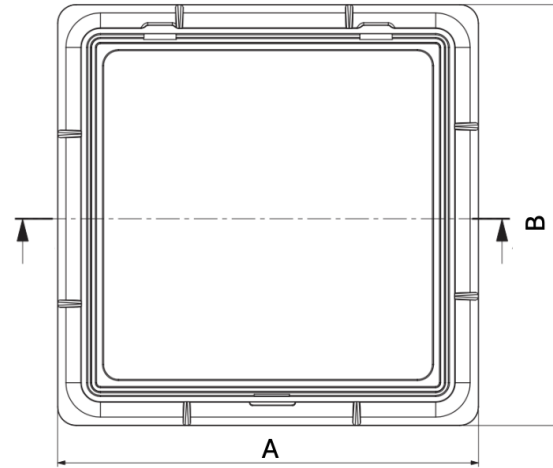

KOMPOZİT ALTYAPI ÜRÜNLERİ

460*465 mm KOMPOZİT KAPAK VE ÇERÇEVESİ

Ürün Kodu Product Code	Ölçüler Dimensions				Yük Sınıfı Class	Ağırlık Weight
	A	B	C	H		
LD-501	460	465	395	50	A15	9 KG
LD-502	460	465	395	50	B125	10.5 KG
LD-503	460	465	395	50	C250	12 KG
LD-504	460	465	395	50	D400	14 KG