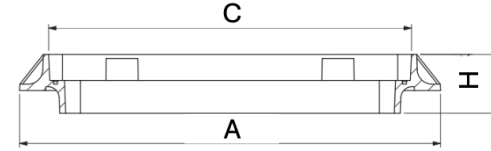

KOMPOZİT ALTYAPI ÜRÜNLERİ

460*465 mm KOMPOZİT KAPAK VE ÇERÇEVESİ

Ürün Kodu Product Code	Ölçüler Dimensions				Yük Sınıfı Class	Ağırlık Weight
	A	B	C	H		
LD-501	460	465	395	50	A15	9 KG
LD-502	460	465	395	50	B125	10.5 KG
LD-503	460	465	395	50	C250	12 KG
LD-504	460	465	395	50	D400	14 KG