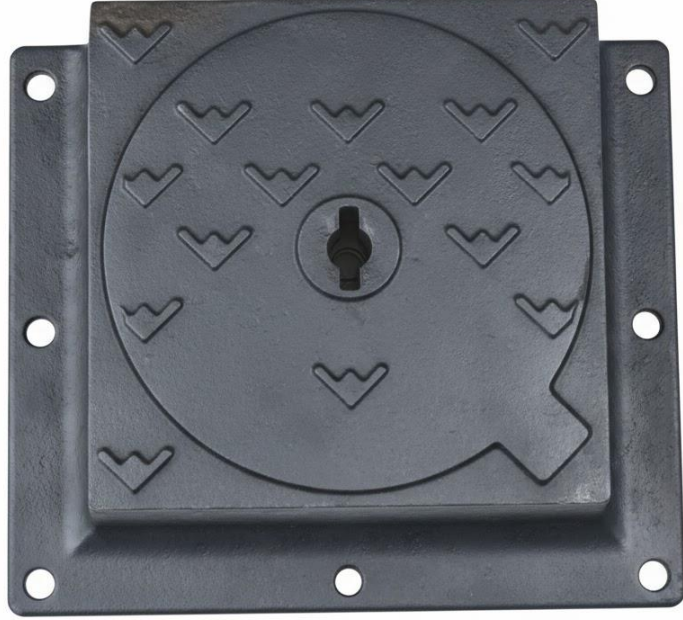

DOĞALGAZ BACA KAPAKLARI

375*325 mm DOĞALGAZ BACA KAPAĞI

| Ürün Kodu Product Code | Ölçüler Dimensions | | | Yük Sınıfı Class | Ağırlık Weight |
|---------------------------|--------------------|-----|-----|---------------------|-------------------|
| | A | B | H | | |
| LD-907 | 375 | 325 | 110 | D400 | 21 ±2 KG |