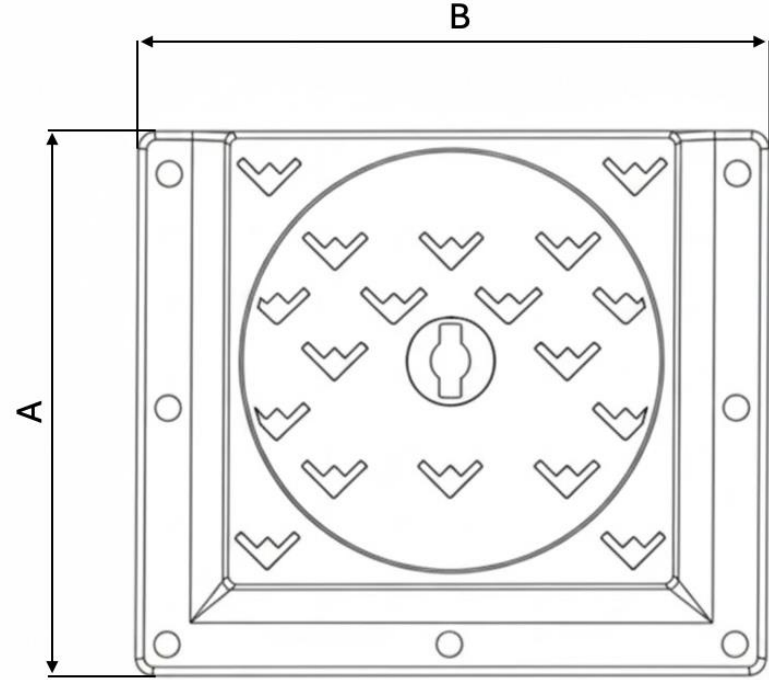

DOĞALGAZ BACA KAPAKLARI

375*325 mm DOĞALGAZ BACA KAPAĞI

| Ürün Kodu Product Code | Ölçüler Dimensions | | | Yük Sınıfı Class | Ağırlık Weight |
|---------------------------|--------------------|-----|-----|---------------------|-------------------|
| | A | B | H | | |
| LD-907 | 375 | 325 | 110 | D400 | 21 ±2 KG |