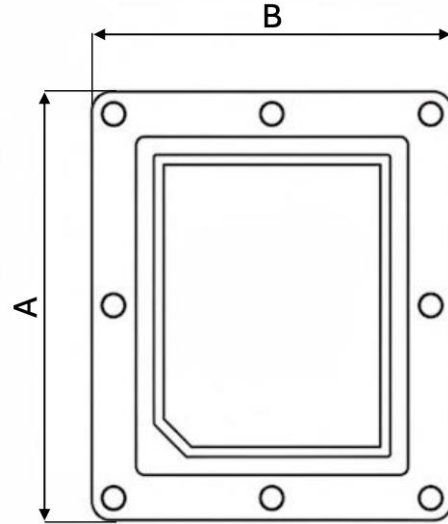

## 370\*275 mm DOĞALGAZ BACA KAPAĞI

Ürün Kodu Product Code	Ölçüler Dimensions			Yük Sınıfı Class	Ağırlık Weight
	A	B	H		
LD-906	370	275	110	D400	18 ±2 KG

**LEON DÖKÜM**

Karlıbayır Mah. Karadağ Cad. No:50/1  
Arnavutköy / İSTANBUL