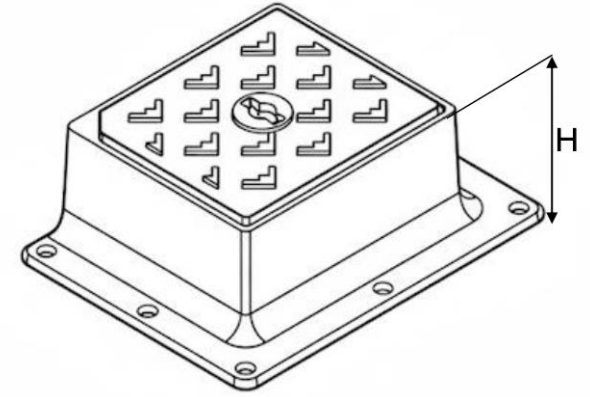

## 370\*275 mm DOĞALGAZ BACA KAPAĞI

Ürün Kodu Product Code	Ölçüler Dimensions			Yük Sınıfı Class	Ağırlık Weight
	A	B	H		
LD-906	370	275	110	D400	18 ±2 KG

**LEON DÖKÜM**

Karlıbayır Mah. Karadağ Cad. No:50/1  
Arnavutköy / İSTANBUL