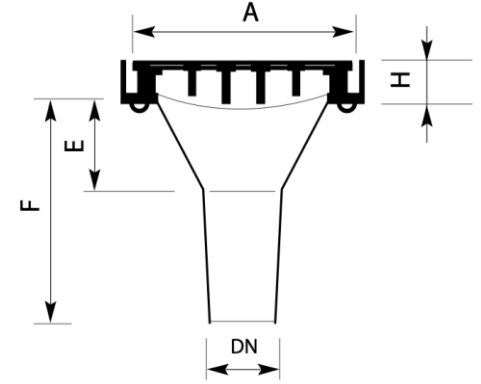

## 350\*370 mm DÖKÜM VİYADÜK DİK İNİŞ SÜZGEÇİ

Ürün Kodu Product Code	Ölçüler Dimensions						Yük Sınıfı Class	Ağırlık Weight
	A	B	H	E	F	DN		
LD-964	350	370	60	150	380	100	D400	50 ±2 KG
LD-965	350	370	60	150	380	150	D400	54 ±2 KG